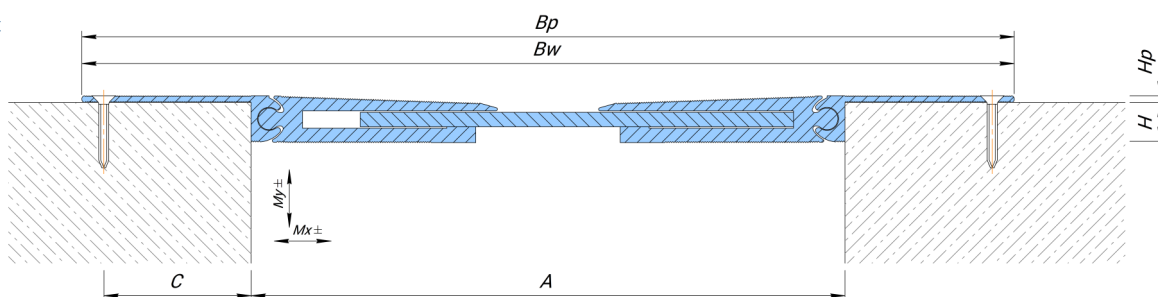

ZÁTĚŽOVÉ

ZD159

Šířka profilu
210 mm

Povrchová
montáž

Maximální zatížení
jen pěší

Pohyb v
3 směrech

Stupeň ochrany
IP 30

Interiér/
exteriér

Profil	A (mm)	Bw (mm)	Bp (mm)	H (mm)	Hp (mm)	C (mm)	Mx (mm)	My (mm)	Únosnost (kN)
ZD159-100	180	374	374	48	5	72	70 (+35/-35)	70 (+35/-35)	jen pěší

Technická data

Materiál

Hliník EN AW 6060T6

Délka

3 m

Standardní barva (RAL)

stříbrně bílá

Na vyžádání

Ochranné eloxování profilu

Rohová varianta

Všechny profily mají rohovou variantu (stěna-stěna, stěna-podlaha, podlaha-stěna), ve které je jedno vodítko nahrazeno rohovým. Při objednávce doplňte znak -E (příklad ZD159-100-E)