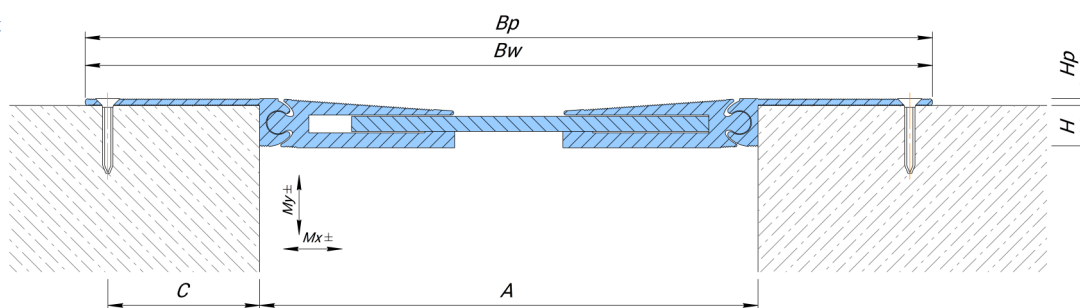

ZÁTĚŽOVÉ

ZD156

Šířka profilu
170 mm

Povrchová
montáž

Maximální zatížení
jen pěší

Pohyb v
3 směrech

Stupeň ochrany
IP 30

Interiér/
exteriér

Profil	A (mm)	Bw (mm)	Bp (mm)	H (mm)	Hp (mm)	C (mm)	Mx (mm)	My (mm)	Únosnost (kN)
ZD156-100	170	287	287	14	2,3	50	30 (+15/-15)	34 (+17/-17)	jen pěší

Technická data

Materiál

Hliník EN AW 6060T6

Délka

3 m

Standardní barva (RAL)

stříbrně bílá

Na vyžádání

Ochranné eloxování profilu

Rohová varianta

Všechny profily mají rohovou variantu (stěna-stěna, stěna-podlaha, podlaha-stěna), ve které je jedno vodítko nahrazeno rohovým. Při objednávce doplňte znak -E (příklad ZD156-100-E)