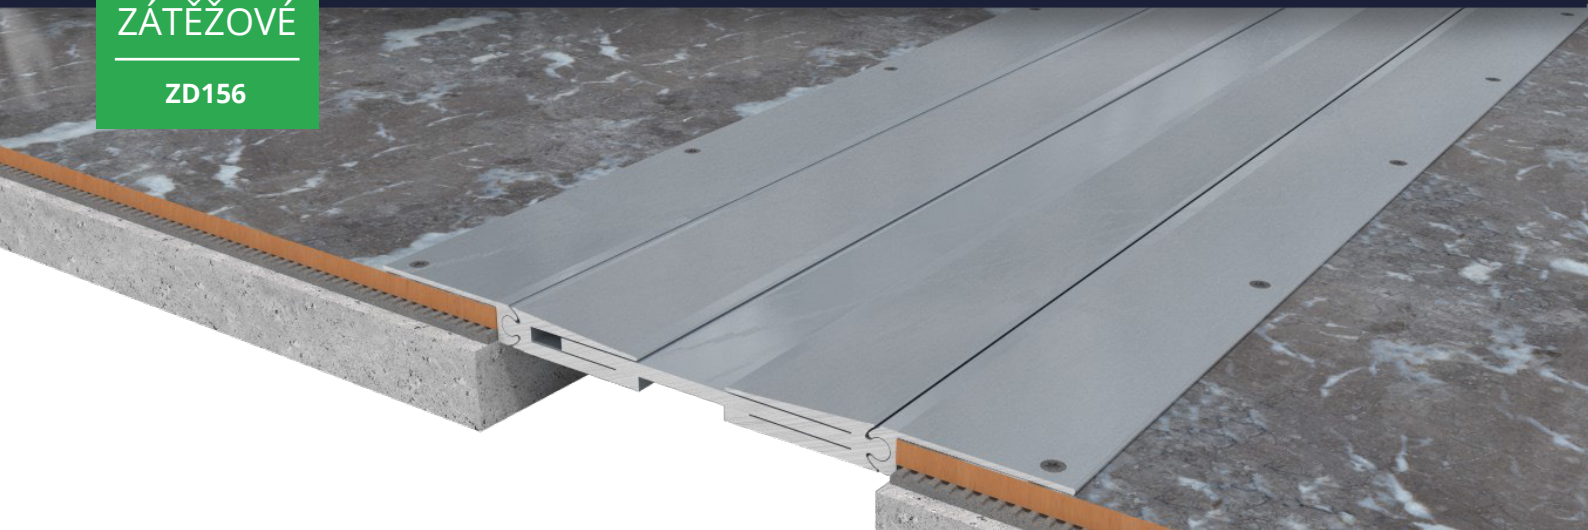

ZÁTĚŽOVÉ

ZD156

Šířka profilu
170 mm

Povrchová
montáž

Maximální zatížení
jen pěší

Pohyb v
3 směrech

Stupeň ochrany
IP 30

Interiér/
exteriér

stříbrně bílá

Na vyžádání

Ochranné eloxování profilu

Rohová varianta

Všechny profily mají rohovou variantu (stěna-stěna, stěna-podlaha, podlaha-stěna), ve které je jedno vodítko nahrazeno rohovým. Při objednávce doplňte znak -E (příklad ZD156-100-E)