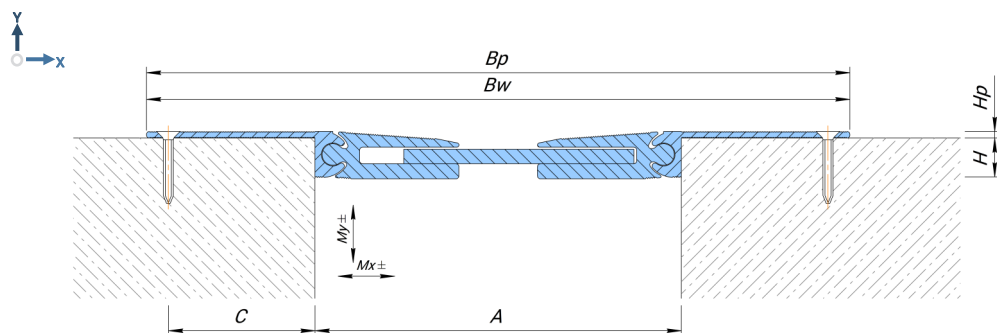

ZÁTĚŽOVÉ

ZD151

Šířka profilu
130 mm

Povrchová
montáž

Maximální zatížení
jen pěší

Pohyb v
3 směrech

Stupeň ochrany
IP 30

Interiér/
exteriér

Technická data

Materiál

Hliník EN AW 6060T6

Délka

3 m

Standardní barva (RAL)

stříbrně bílá

Profil	A (mm)	Bw (mm)	Bp (mm)	H (mm)	Hp (mm)	C (mm)	Mx (mm)	My (mm)	Únosnost (kN)
ZD151-100	130	247	247	14	2,3	50	24 (+12/-12)	20 (+10/-10)	jen pěší

Na vyžádání

Ochranné eloxování profilu

Rohová varianta

Všechny profily mají rohovou variantu (stěna-stěna, stěna-podlaha, podlaha-stěna), ve které je jedno vodítko nahrazeno rohovým. Při objednávce doplňte znak -E (příklad ZD151-100-E)