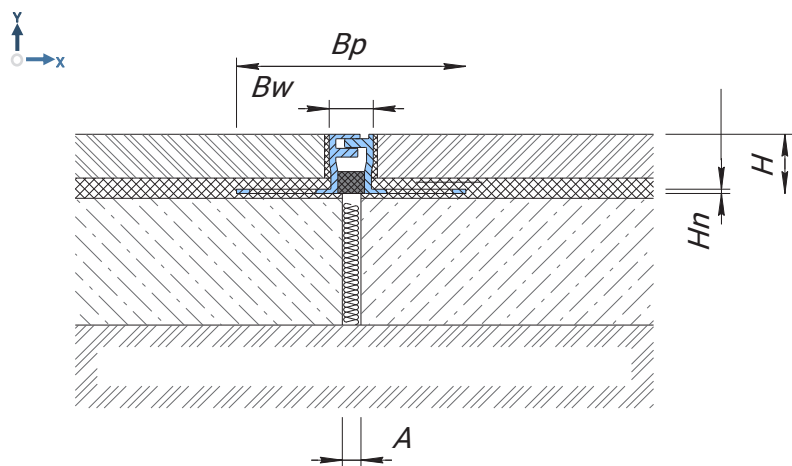

STANDARD

ST131

Zapuštěná  
montážPohyb v  
3 směrechStupeň ochrany  
IP 30

### Technická data

Materiál

Hliník EN AW 6060T6

Délka

3 m

Standardní barva (RAL)

stříbrně bílá

Profil	A (mm)	Bw (mm)	Bp (mm)	H (mm)	Hn (mm)	Mx (mm)	My (mm)	Únosnost (kN)			
ST131-100	6	10	10	10	9	4 (+2/-2)	2 (+1/-1)	jakákoliv <sup>1</sup>			
ST131-101	6	10	10	13,5	12,5	4 (+2/-2)	2 (+1/-1)	jakákoliv <sup>1</sup>			
ST131-102	6	10	10	20	19	4 (+2/-2)	2 (+1/-1)	jakákoliv <sup>1</sup>			
ST131-103	6	10	10	25	23,5	4 (+2/-2)	2 (+1/-1)	jakákoliv <sup>1</sup>			