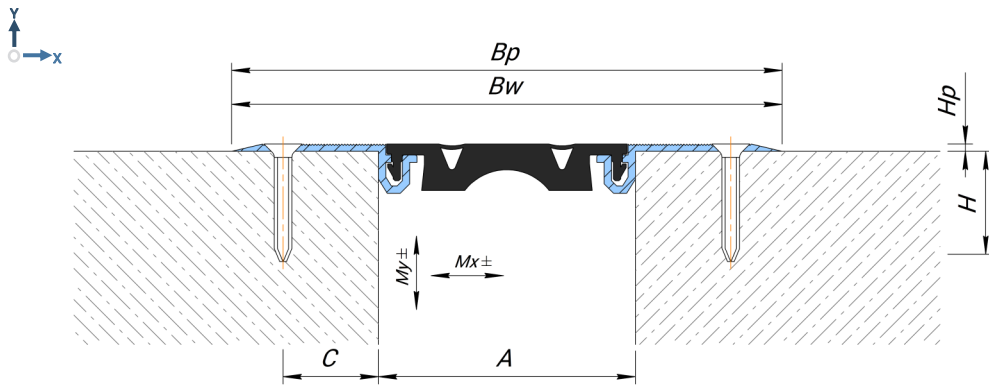

STANDARD

ST129

Šířka profilu  
70 mm

Povrchová  
montáž

Pohyb v  
6 směrech

Stupeň ochrany  
IP 52

Interiér/  
exteriér

### Technická data

Materiál

Profil: Hliník EN AW 6060T6

Vložka: PVC-P

Délka

3 m

Standardní barva vložek (RAL)

9005

7035

1015

Profil	A (mm)	Bw (mm)	Bp (mm)	H (mm)	Hp (mm)	C (mm)	Mx (mm)	My (mm)	Únosnost (kN)
ST129-100	70	150	150	10	2	25	24 (+12/-12)	20 (+10/-10)	jen pěší    

! Při silném provozu bude pružná vložka podléhat opotřebení.

### Rohová varianta

Všechny profily mají rohovou variantu, ve kterých je běžná vložka nahrazena rohovou. Při objednávce doplňte znak -E (příklad ST129-100-E)