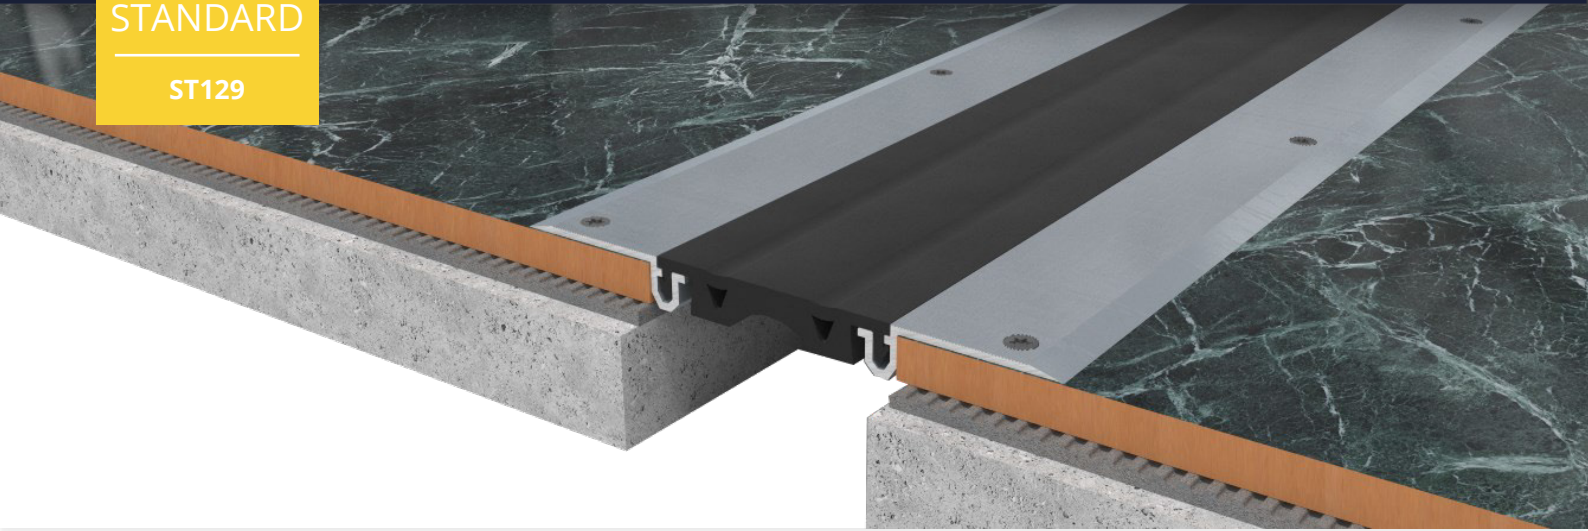

STANDARD

ST129

Šířka profilu  
70 mm

Povrchová  
montáž

Pohyb v  
6 směrech

Stupeň ochrany  
IP 52

Interiér/  
exteriér

### Technická data

Materiál

Profil: Hliník EN AW 6060T6

Vložka: PVC-P

Délka

3 m

Standardní barva vložek (RAL)

9005