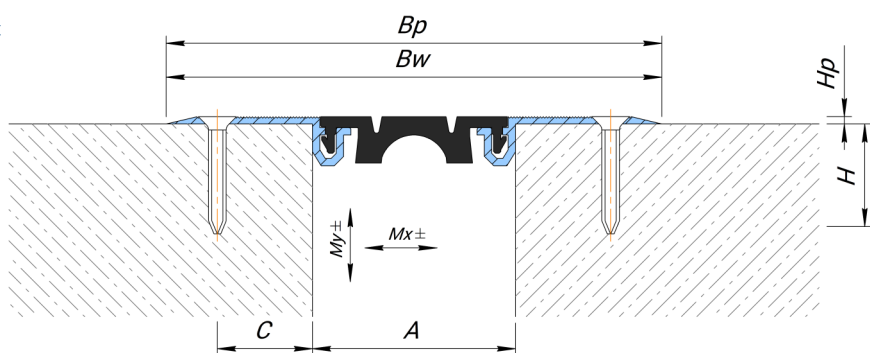

STANDARD

ST127

Šířka profilu  
55 mm

Povrchová  
montáž

Pohyb v  
6 směrech

Stupeň ochrany  
IP 52

Interiér/  
exteriér

### Technická data

Materiál

Profil: Hliník EN AW 6060T6

Vložka: PVC-P

Délka

3 m

Standardní barva vložek (RAL)

9005

7035

1015

Profil	A (mm)	Bw (mm)	Bp (mm)	H (mm)	Hp (mm)	C (mm)	Mx (mm)	My (mm)	Únosnost (kN)    
ST127-100	55	135	135	10	2	25	20 (+10/-10)	10 (+5/-5)	jen pěší

! Při silném provozu bude pružná vložka podléhat opotřebení.

### Rohová varianta

Všechny profily mají rohovou variantu, ve kterých je běžná vložka nahrazena rohovou. Při objednávce doplňte znak -E (příklad ST127-100-E)