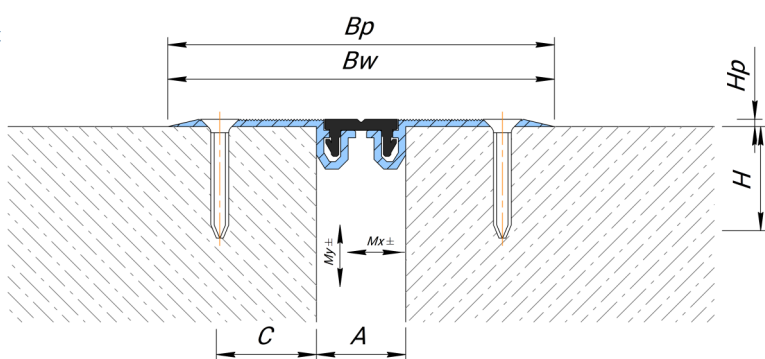

STANDARD

ST119

Šířka profilu  
24 mm

Povrchová  
montáž

Pohyb v  
6 směrech

Stupeň ochrany  
IP 52

Interiér/  
exteriér

### Technická data

Materiál

Profil: Hliník EN AW 6060T6

Vložka: PVC-P

Délka

3 m

Standardní barva vložek (RAL)

9005

7035

1015

Profil	A (mm)	Bw (mm)	Bp (mm)	H (mm)	Hp (mm)	C (mm)	Mx (mm)	My (mm)	Únosnost (kN)
ST119-100	24	104	104	10	2	25	4 (+2/-2)	4 (+2/-2)	 jen pěší

! Při silném provozu bude pružná vložka podléhat opotřebení.