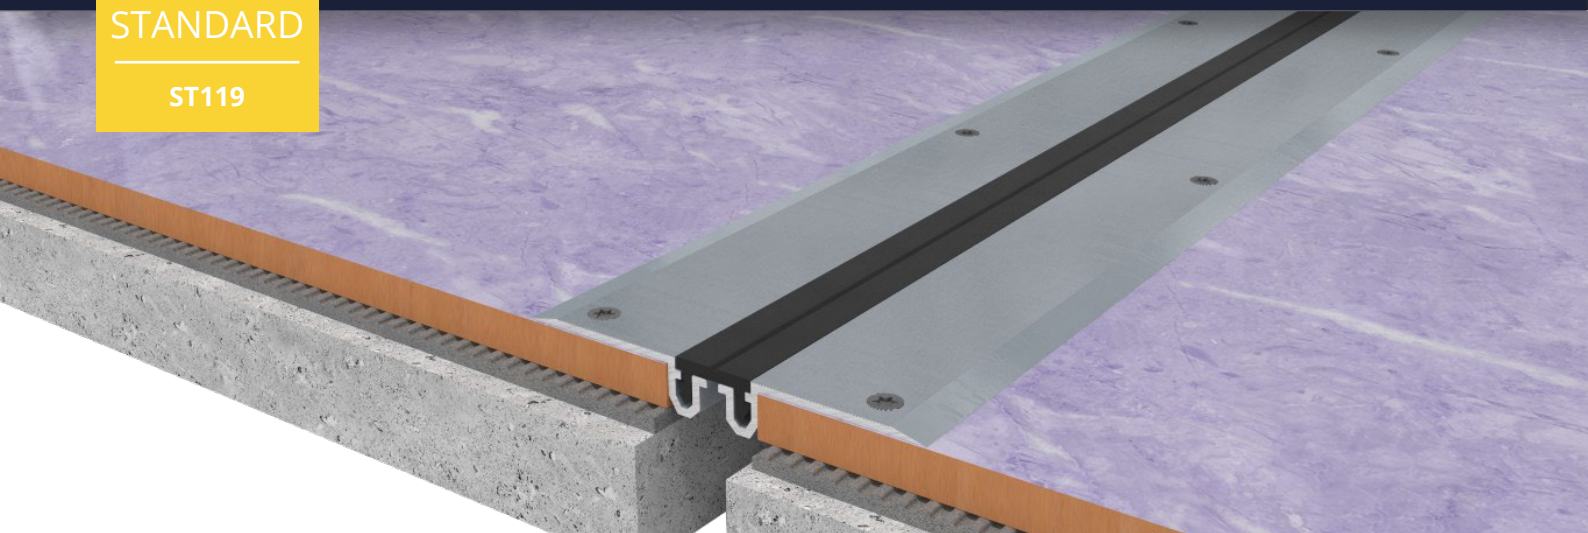

STANDARD

ST119

Šířka profilu  
24 mm

Povrchová  
montáž

Pohyb v  
6 směrech

Stupeň ochrany  
IP 52

Interiér/  
exteriér

### Technická data

Materiál

Profil: Hliník EN AW 6060T6

Vložka: PVC-P

Délka

3 m

Standardní barva vložek (RAL)

9005