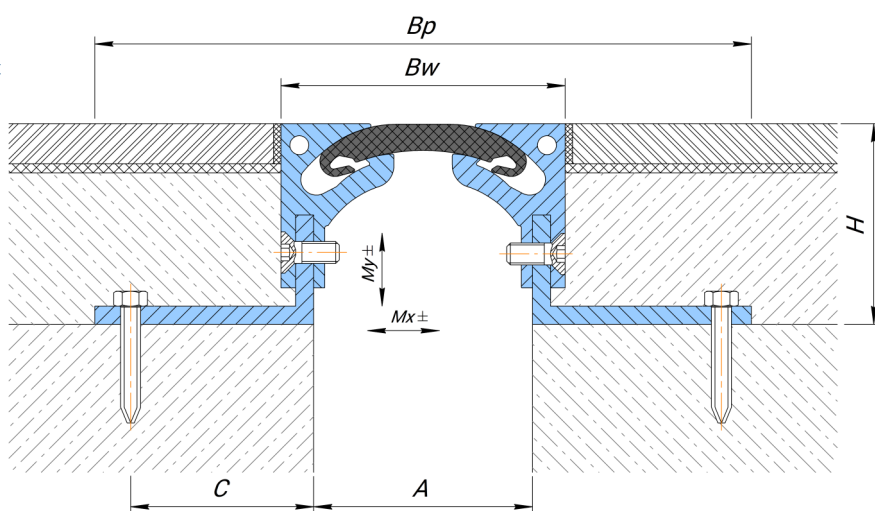

STANDARD

ST109

Šířka profilu
60 mm

Zapuštěná
montáž

Pohyb v
6 směrech

Stupeň ochrany
IP 52

Interiér/
exteriér

Technická data

Materiál

Profil: Hliník EN AW 6060T6

Vložka: PVC-P

Délka

3 m

Standardní barva vložek (RAL)

9005

7035

1015

Profil	A (mm)	Bw (mm)	Bp (mm)	H (mm)	C (mm)	Mx (mm)	My (mm)	Únosnost (kN)			
ST109-100	60	78	190	od 55	55	22 (+11/-11)	10 (+5/-5)	50	100	70	20

Profil může být vyhotoven v požadované montážní výšce „H“ od 55 mm