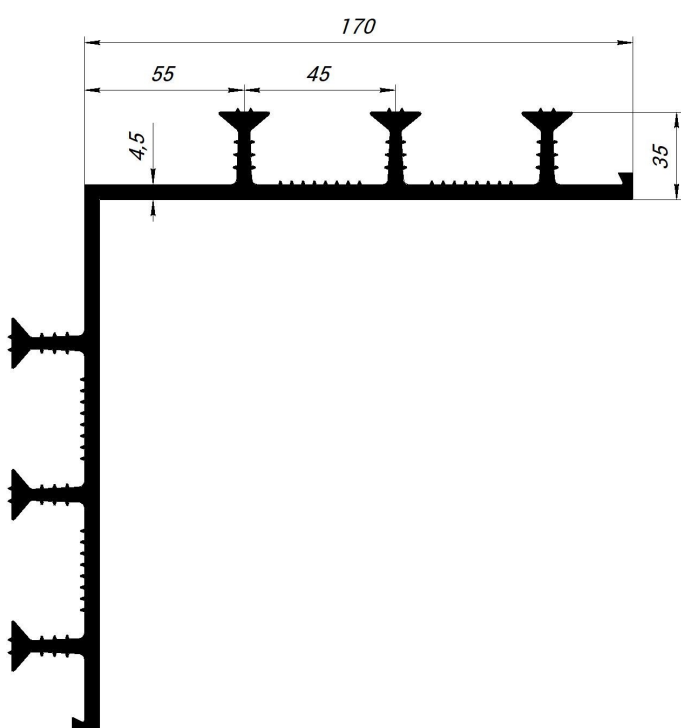

Profil	Rozměry (šířka x výška mm)	Výška kotvení (mm)	Počet kotev (ks)	Tloušťka (mm)
VB105-100	170 x 170	35	3 x 3	4,5

Technická data

Materiál

PVC-P

Délka

Role: 25 m

Standardní barva vložky (RAL)

9005

Na vyžádání

Role individuální délky