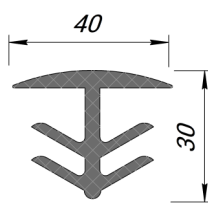

STĚNOVÉ DILATACE

SD108

Šířka profilu
10-70 mm

Povrchová
montáž

Pohyb v
6 směrech

Stupeň ochrany
IP 65

Interiér/
exteriér

Technická data

Materiál

TPE

Délka

3 m

Standardní barva vložek (RAL)

9005

7035

1015

Profil	A (mm)	Bw (mm)	Bp (mm)	H (mm)	C (mm)	Mx (mm)	My (mm)
SD108-100	10	25	25	35	4	10 (+5/-5)	20 (+10/-10)
SD108-101	20	40	40	30	4	20 (+10/-10)	20 (+10/-10)
SD108-102	30	55	55	50	4	20 (+10/-10)	20 (+10/-10)
SD108-103	50	75	75	70	5	30 (+15/-15)	20 (+10/-10)
SD108-104	70	95	95	90	5	40 (+20/-20)	20 (+10/-10)

Na vyžádání

Jakékoliv zbarvení podle katalogu RAL.

SD108-101