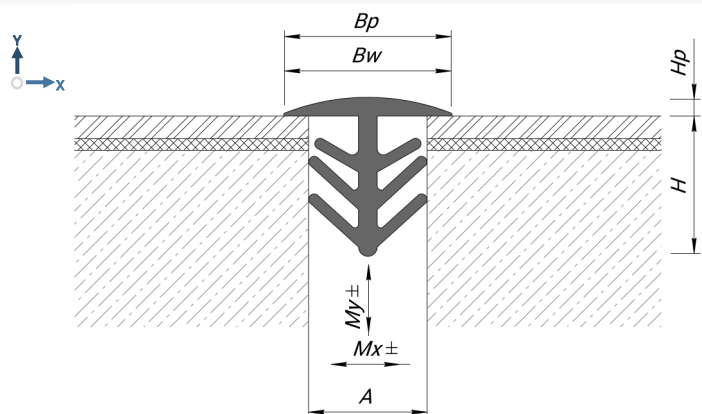

STĚNOVÉ DILATACE

SD108

Šířka profilu
10-70 mm

Povrchová
montáž

Pohyb v
6 směrech

Stupeň ochrany
IP 65

Interiér/
exteriér

Technická data

Materiál

TPE

Délka

3 m

Standardní barva vložek (RAL)

9005

7035

1015

Profil	A (mm)	Bw (mm)	Bp (mm)	H (mm)	C (mm)	Mx (mm)	My (mm)
SD108-100	10	25	25	35	4	10 (+5/-5)	20 (+10/-10)
SD108-101	20	40	40	30	4	20 (+10/-10)	20 (+10/-10)
SD108-102	30	55	55	50	4	20 (+10/-10)	20 (+10/-10)
SD108-103	50	75	75	70	5	30 (+15/-15)	20 (+10/-10)
SD108-104	70	95	95	90	5	40 (+20/-20)	20 (+10/-10)