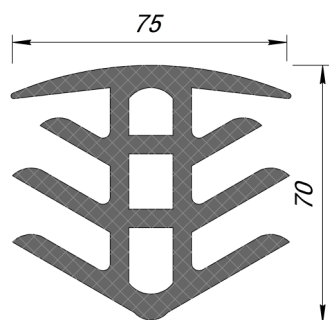

STĚNOVÉ DILATACE

SD108

Šířka profilu
10-70 mm

Povrchová
montáž

Pohyb v
6 směrech

Stupeň ochrany
IP 65

Interiér/
exteriér

Technická data

Materiál

TPE

Délka

3 m

Standardní barva vložek (RAL)

9005

7035

1015

Profil	A (mm)	Bw (mm)	Bp (mm)	H (mm)	C (mm)	Mx (mm)	My (mm)
SD108-100	10	25	25	35	4	10 (+5/-5)	20 (+10/-10)
SD108-101	20	40	40	30	4	20 (+10/-10)	20 (+10/-10)
SD108-102	30	55	55	50	4	20 (+10/-10)	20 (+10/-10)
SD108-103	50	75	75	70	5	30 (+15/-15)	20 (+10/-10)
SD108-104	70	95	95	90	5	40 (+20/-20)	20 (+10/-10)

Na vyžádání

Jakékoliv zbarvení podle katalogu RAL.

SD108-103