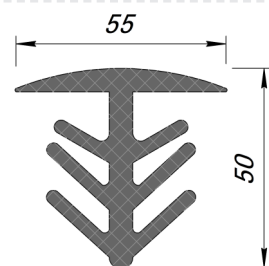

STĚNOVÉ DILATACE

SD108

Šířka profilu
10-70 mm

Povrchová
montáž

Pohyb v
6 směrech

Stupeň ochrany
IP 65

Interiér/
exteriér

Technická data

Materiál

TPE

Délka

3 m

Standardní barva vložek (RAL)

9005

7035

1015

Profil	A (mm)	Bw (mm)	Bp (mm)	H (mm)	C (mm)	Mx (mm)	My (mm)
SD108-100	10	25	25	35	4	10 (+5/-5)	20 (+10/-10)
SD108-101	20	40	40	30	4	20 (+10/-10)	20 (+10/-10)
SD108-102	30	55	55	50	4	20 (+10/-10)	20 (+10/-10)
SD108-103	50	75	75	70	5	30 (+15/-15)	20 (+10/-10)
SD108-104	70	95	95	90	5	40 (+20/-20)	20 (+10/-10)

Na vyžádání

Jakékoliv zbarvení podle katalogu RAL.

SD108-102