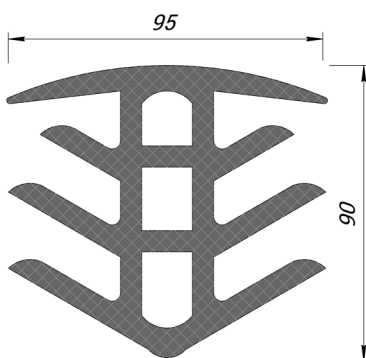

STĚNOVÉ DILATACE

SD108

Šířka profilu
10-70 mm

Povrchová
montáž

Pohyb v
6 směrech

Stupeň ochrany
IP 65

Interiér/
exteriér

Technická data

Materiál

TPE

Délka

3 m

Standardní barva vložek (RAL)

9005

7035

1015

Profil	A (mm)	Bw (mm)	Bp (mm)	H (mm)	C (mm)	Mx (mm)	My (mm)
SD108-100	10	25	25	35	4	10 (+5/-5)	20 (+10/-10)
SD108-101	20	40	40	30	4	20 (+10/-10)	20 (+10/-10)
SD108-102	30	55	55	50	4	20 (+10/-10)	20 (+10/-10)
SD108-103	50	75	75	70	5	30 (+15/-15)	20 (+10/-10)
SD108-104	70	95	95	90	5	40 (+20/-20)	20 (+10/-10)

Na vyžádání

Jakékoliv zbarvení podle katalogu RAL.

SD102-102