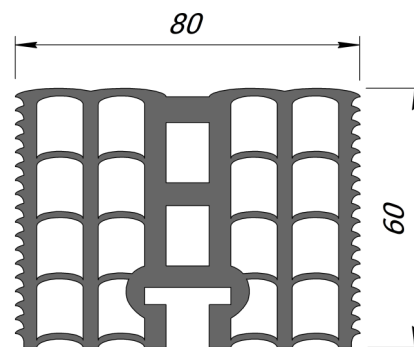

STĚNOVÉ DILATACE

SD107

Šířka profilu
30-70 mm

Povrchová
montáž

Pohyb v
6 směrech

Stupeň ochrany
IP 66

Interiér/
exteriér

Technická data

Materiál

TPE

Délka

3 m

Standardní barva vložek (RAL)

9005

7035

1015

Profil	A (mm)	Bw (mm)	Bp (mm)	H (mm)	Mx (mm)	My (mm)
SD107-100	30	30	30	30	20 (+10/-10)	20 (+10/-10)
SD107-101	50	50	50	40	20 (+10/-10)	20 (+10/-10)
SD107-102	70	70	70	60	20 (+10/-10)	20 (+10/-10)

Po dohodě je možné použít profil v podlaže.

Na vyžádání

Jakékoliv zbarvení podle katalogu RAL.

SD102-102