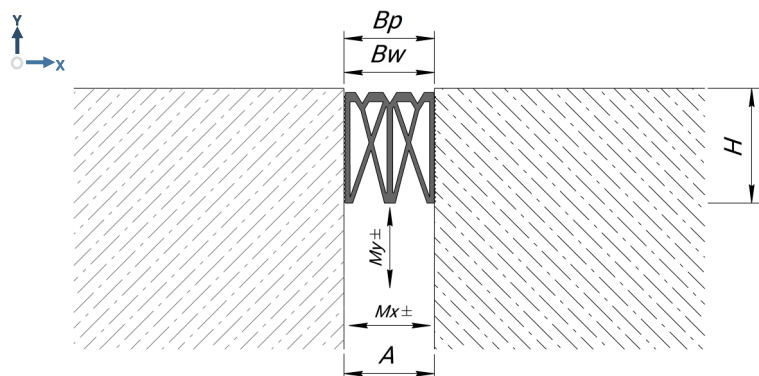

# STĚNOVÉ DILATACE

SD107

Šířka profilu  
30-70 mm

Povrchová  
montáž

Pohyb v  
6 směrech

Stupeň ochrany  
IP 66

Interiér/  
exteriér

## Technická data

Materiál

TPE

Délka

3 m

Standardní barva vložek (RAL)

9005

7035

1015

Profil	A (mm)	Bw (mm)	Bp (mm)	H (mm)	Mx (mm)	My (mm)
SD107-100	30	30	30	30	20 (+10/-10)	20 (+10/-10)
SD107-101	50	50	50	40	20 (+10/-10)	20 (+10/-10)
SD107-102	70	70	70	60	20 (+10/-10)	20 (+10/-10)