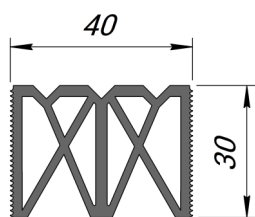

Na vyžádání

Jakékoliv zbarvení podle katalogu RAL.

SD102-102