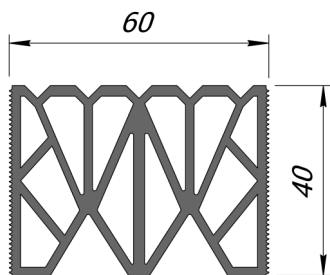

STĚNOVÉ DILATACE

SD107

Šířka profilu
30-70 mm

Povrchová
montáž

Pohyb v
6 směrech

Stupeň ochrany
IP 66

Interiér/
exteriér

Technická data

Materiál

TPE

Délka

3 m

Standardní barva vložek (RAL)

9005

7035

1015

Profil	A (mm)	Bw (mm)	Bp (mm)	H (mm)	Mx (mm)	My (mm)
SD107-100	30	30	30	30	20 (+10/-10)	20 (+10/-10)
SD107-101	50	50	50	40	20 (+10/-10)	20 (+10/-10)
SD107-102	70	70	70	60	20 (+10/-10)	20 (+10/-10)

Po dohodě je možné použít profil v podlaže.

Na vyžádání

Jakékoliv zbarvení podle katalogu RAL.

SD102-102