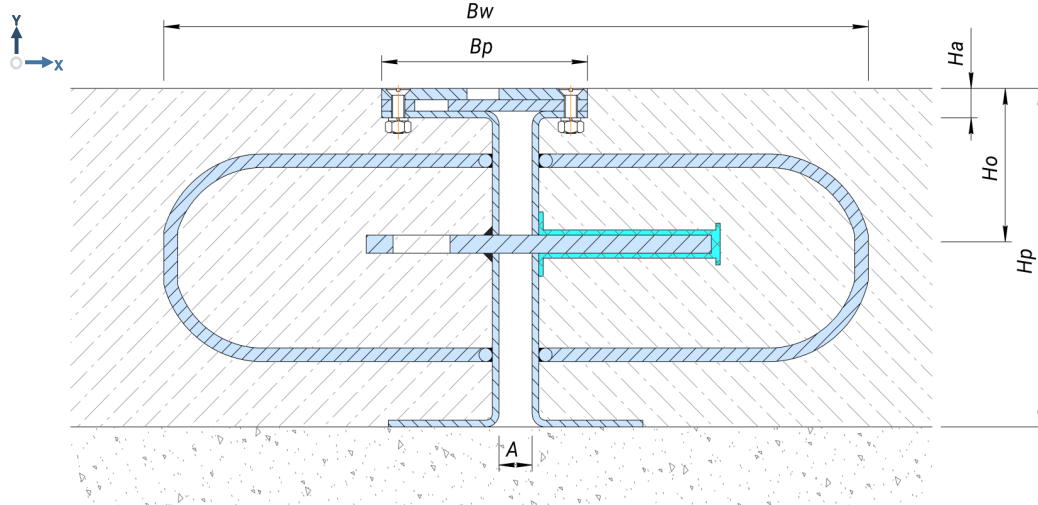

MASIVNÍ

MD107

Šířka profilu
10 mm

Zapuštěná
montáž

Maximální zatížení
600 kN

Pohyb v
1 směru

Stupeň ochrany
IP30

Interiér/
exteriér

Technická data

Materiál

Horní vlna: AISI 430

Nosní profil: Ocel S235

ABS plast

Délka

2,48 m

Standardní barva (RAL)

matná šedá

Profil	A (mm)	Hp (mm)	Bw (mm)	Bp (mm)	Ha (mm)	Ho (mm)	Mx (mm)	My (mm)	Únosnost (kN)			
MD107-100	10	80	220	95	13	13	20 (+10/-10)	-	50	600	100	50
MD107-101	10	100	220	95	13	13	20 (+10/-10)	-	50	600	100	50
MD107-102	10	120	220	95	13	13	20 (+10/-10)	-	50	600	100	50
MD107-103	10	150	220	95	13	13	20 (+10/-10)	-	50	600	100	50
MD107-104	10	200	220	95	13	13	20 (+10/-10)	-	50	600	100	50
MD107-105	10	300	220	95	13	13	20 (+10/-10)	-	50	600	100	50