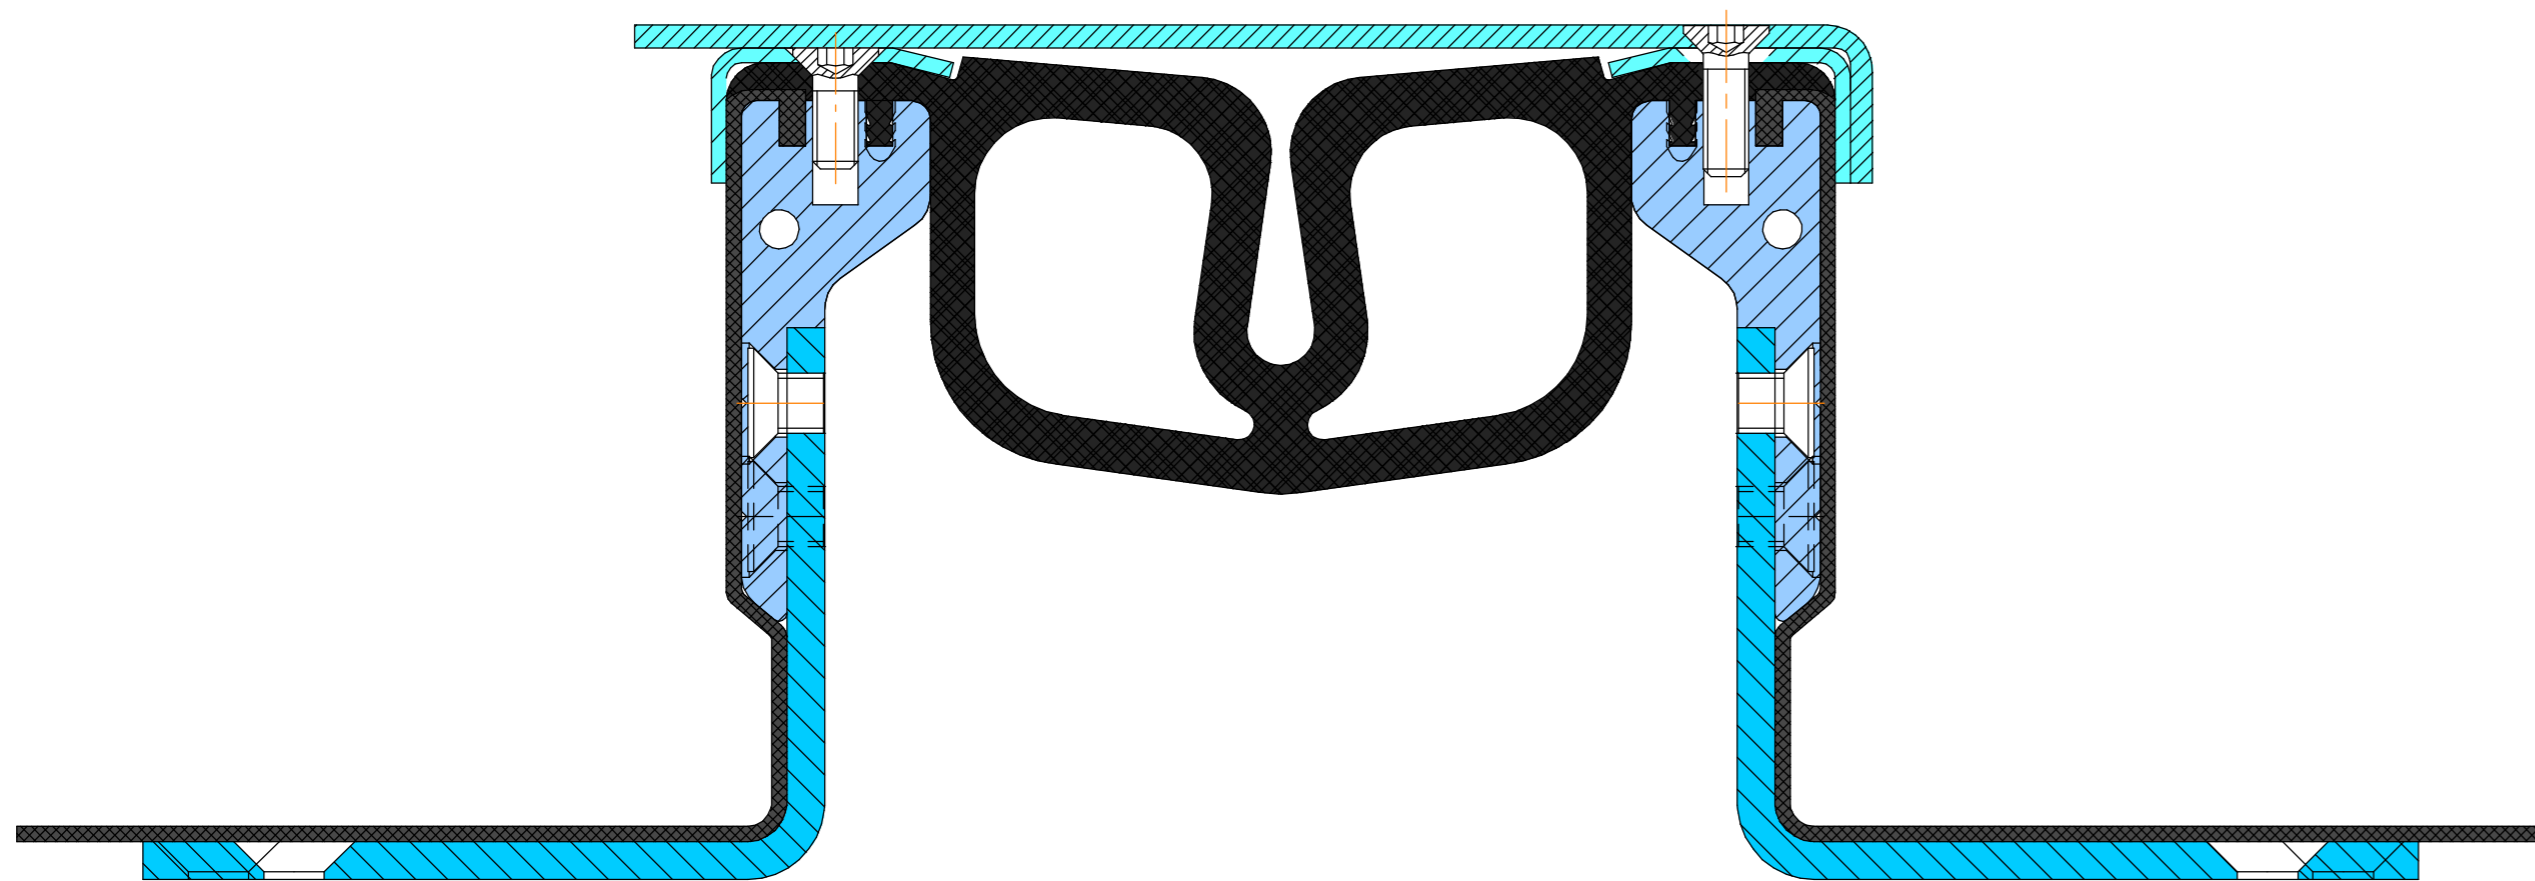

Acara Hydro HD110-105

Profil je vyroben do specifické výšky H od 85 mm do 400 mm.

Acara Hydro HD110-105-E

Profil je vyroben do specifické výšky H od 85 mm do 400 mm.

Acara Hydro HD110-105-F

Profil je vyroben do specifické výšky H od 85 mm do 400 mm.

Profil lze doplnit třemi typy listů:

S - malý - 20 mm široký,

M - střední - 160 mm široký,

L - dlouhý - 380 mm široký.

Požadovanou šířku si můžete vybrat na základě svého technického úkolu.