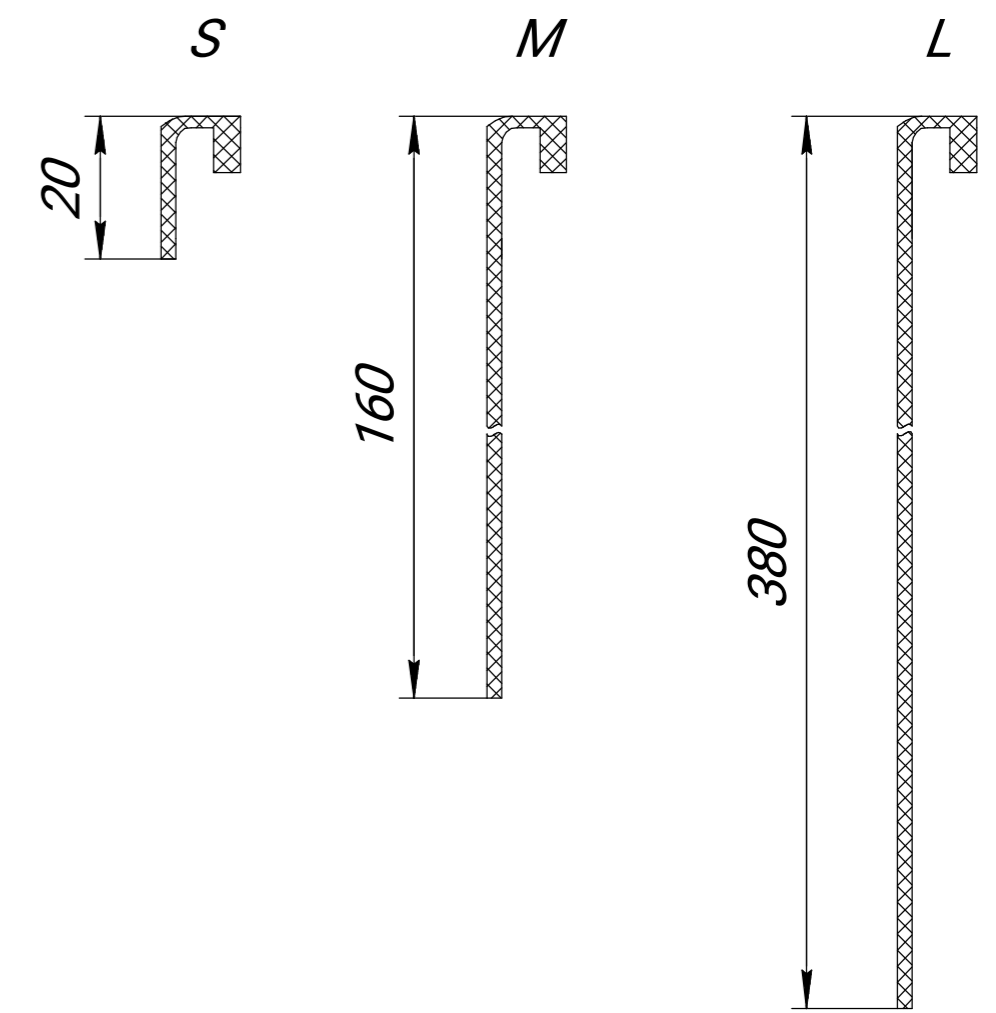

Acara Hydro HD110-105

Profil je vyroben do specifické výšky H od 85 mm do 400 mm.

Acara Hydro HD110-105-E

Profil je vyroben do specifické výšky H od 85 mm do 400 mm.

Acara Hydro HD110-105-F

Profil je vyroben do specifické výšky H od 85 mm do 400 mm.

Profil lze doplnit třemi typy listů:

S - malý - 20 mm široký,

M - střední - 160 mm široký,

L - dlouhý - 380 mm široký.

Požadovanou šířku si můžete vybrat na základě svého technického úkolu.