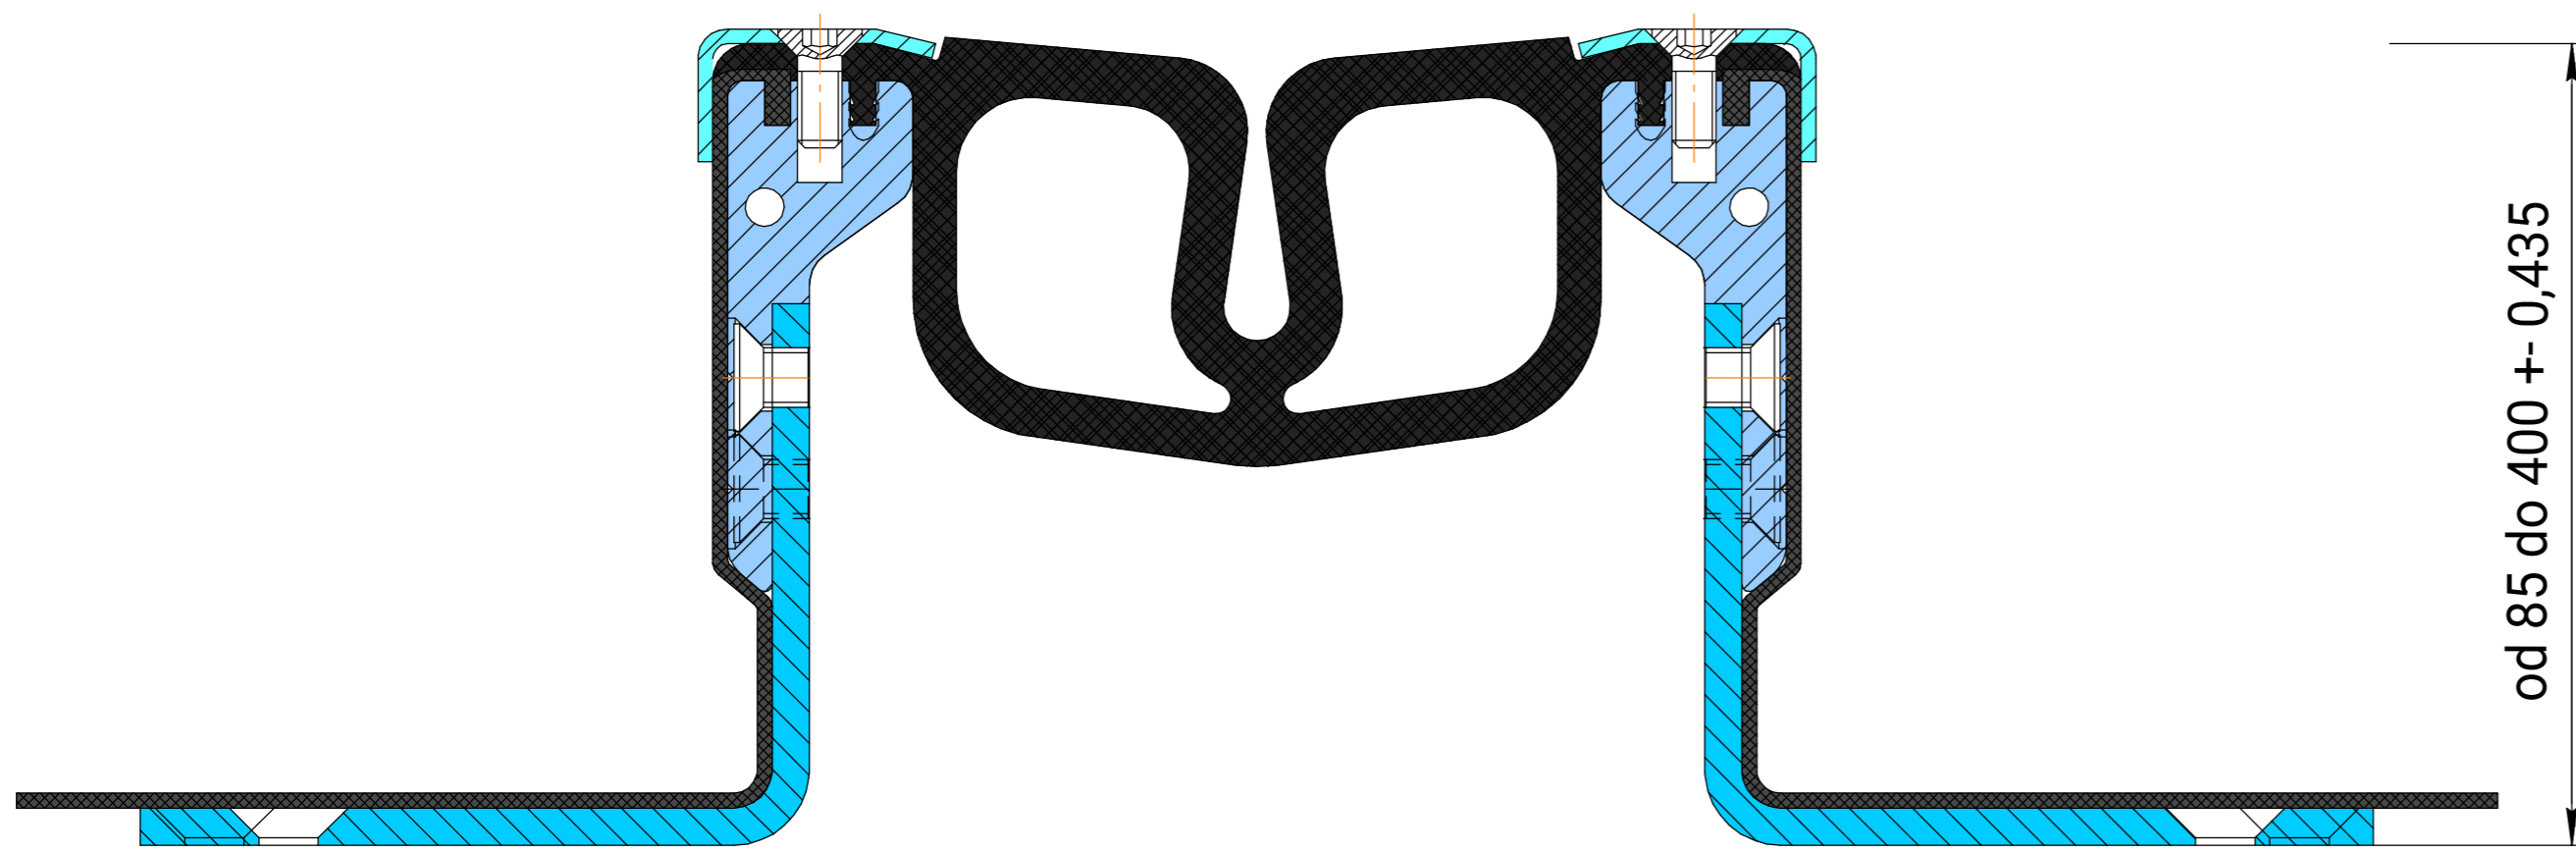

Acara Hydro HD110-105

Profil je vyroben do specifické výšky H od 85 mm do 400 mm.

Acara Hydro HD110-105-E

Profil je vyroben do specifické výšky H od 85 mm do 400 mm.

Acara Hydro HD110-105-F

Profil je vyroben do specifické výšky H od 85 mm do 400 mm.

Profil lze doplnit třemi typy listů:

S - malý - 20 mm široký,

M - střední - 160 mm široký,

L - dlouhý - 380 mm široký.

Požadovanou šířku si můžete vybrat na základě svého technického úkolu.