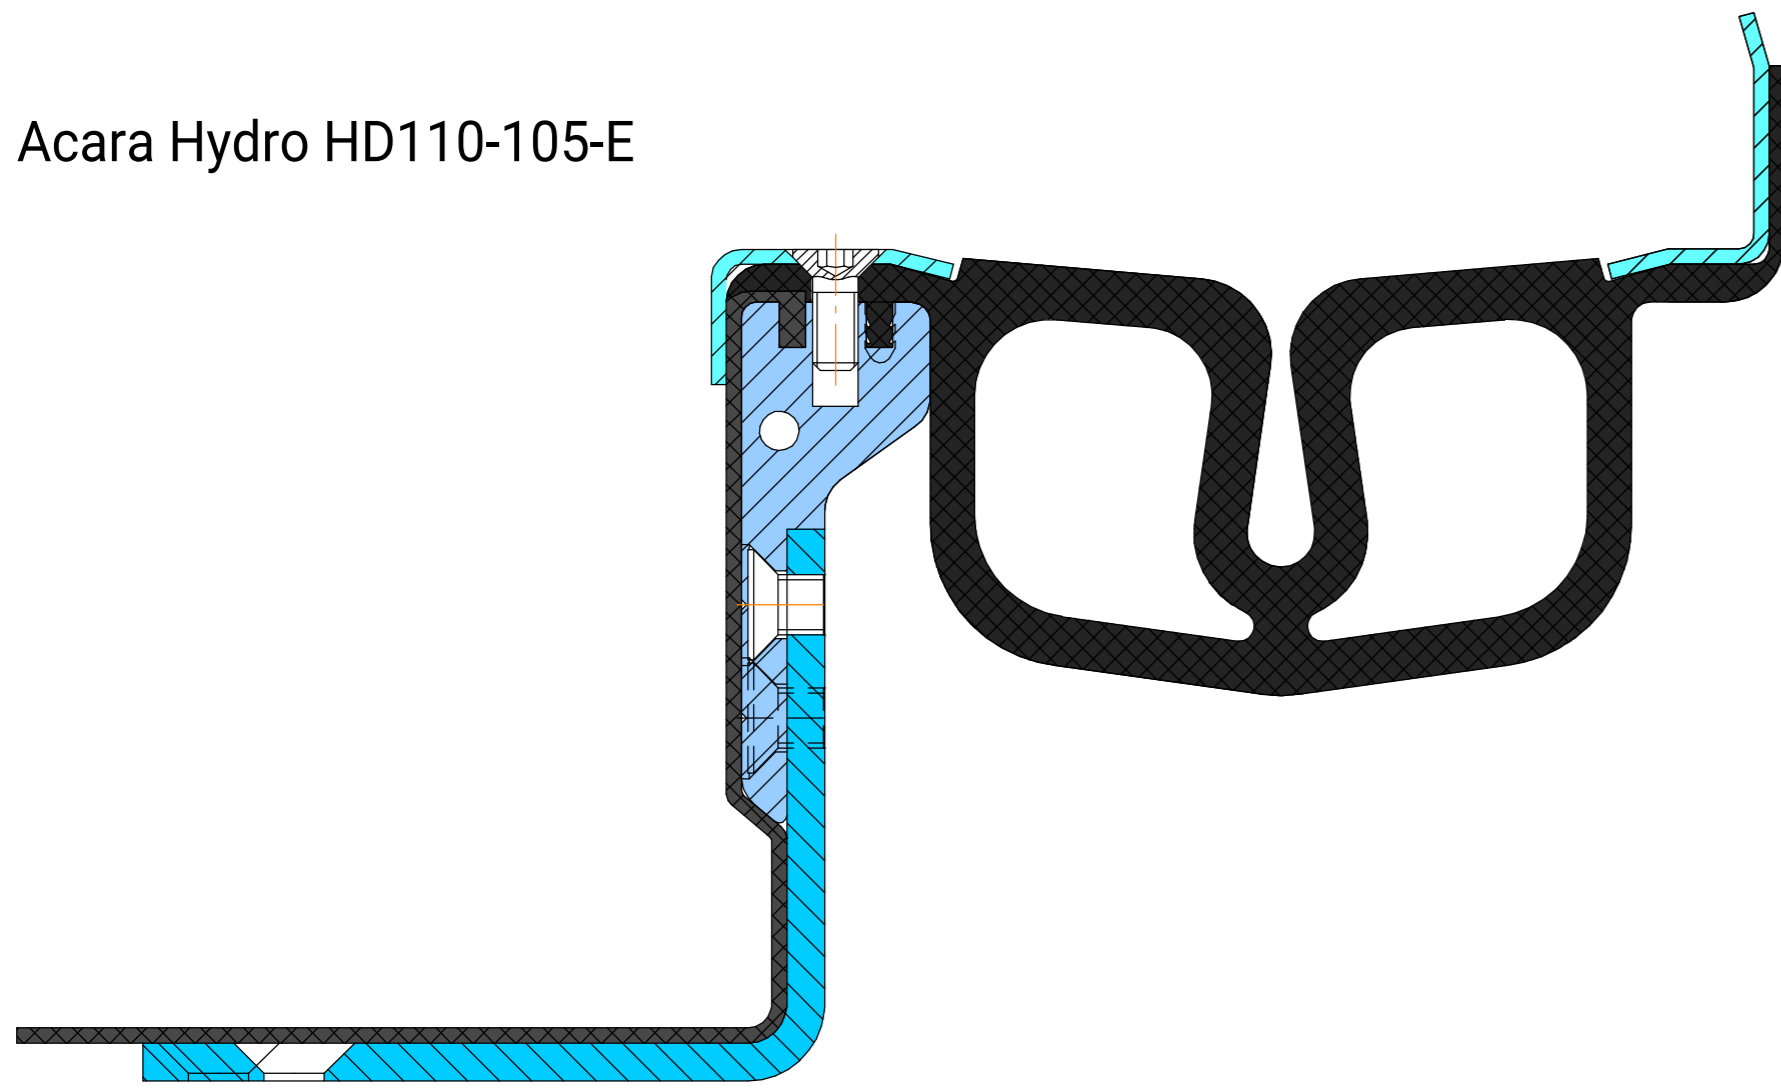

Acara Hydro HD110-105

Profil je vyroben do specifické výšky H od 85 mm do 400 mm.

Acara Hydro HD110-105-E

Profil je vyroben do specifické výšky H od 85 mm do 400 mm.

Acara Hydro HD110-105-F

Profil je vyroben do specifické výšky H od 85 mm do 400 mm.

Profil lze doplnit třemi typy listů:

S - malý - 20 mm široký,

M - střední - 160 mm široký,

L - dlouhý - 380 mm široký.

Požadovanou šířku si můžete vybrat na základě svého technického úkolu.