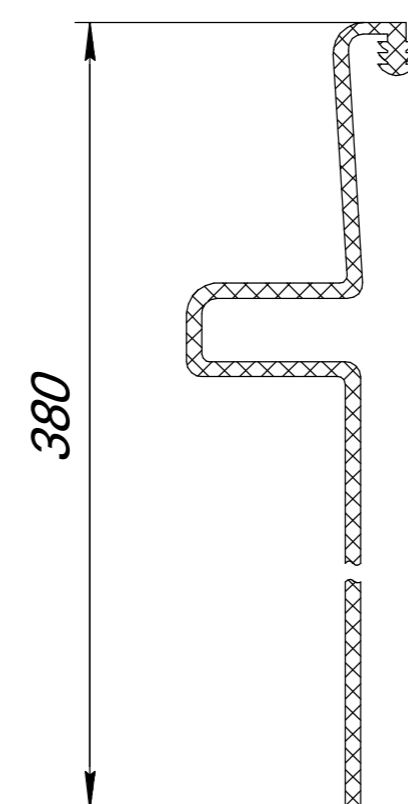

Acara Hydro HD108-100

Šířka plechu 380 mm.  
Můžete jej snížit na požadovanou šířku.

Acara Hydro HD108-105

Profil je vyroben do specifické výšky H od 85 mm do 400 mm.

Acara Hydro HD108-105-E

Profil je vyroben do specifické výšky H od 85 mm do 400 mm.

Acara Hydro HD108-105-F

Profil je vyroben do specifické výšky H od 85 mm do 400 mm.