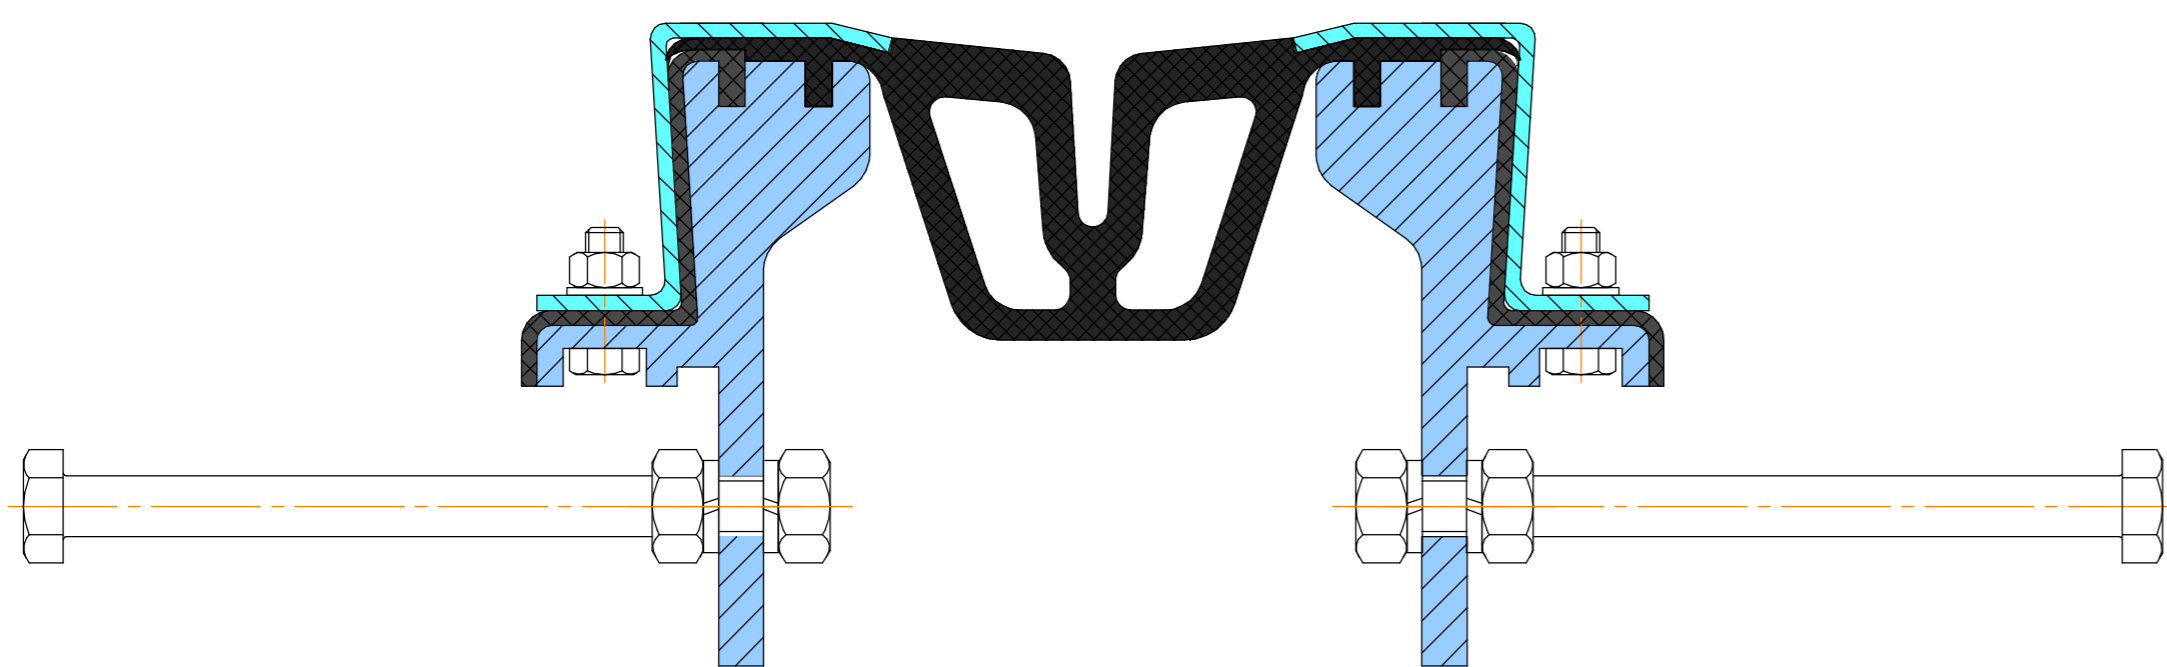

Acara Hydro HD108-100

Šířka plechu 380 mm.  
Můžete jej snížit na požadovanou šířku.

Acara Hydro HD108-105

Profil je vyroben do specifické výšky H od 85 mm do 400 mm.

Acara Hydro HD108-105-E

Profil je vyroben do specifické výšky H od 85 mm do 400 mm.

Acara Hydro HD108-105-F

Profil je vyroben do specifické výšky H od 85 mm do 400 mm.