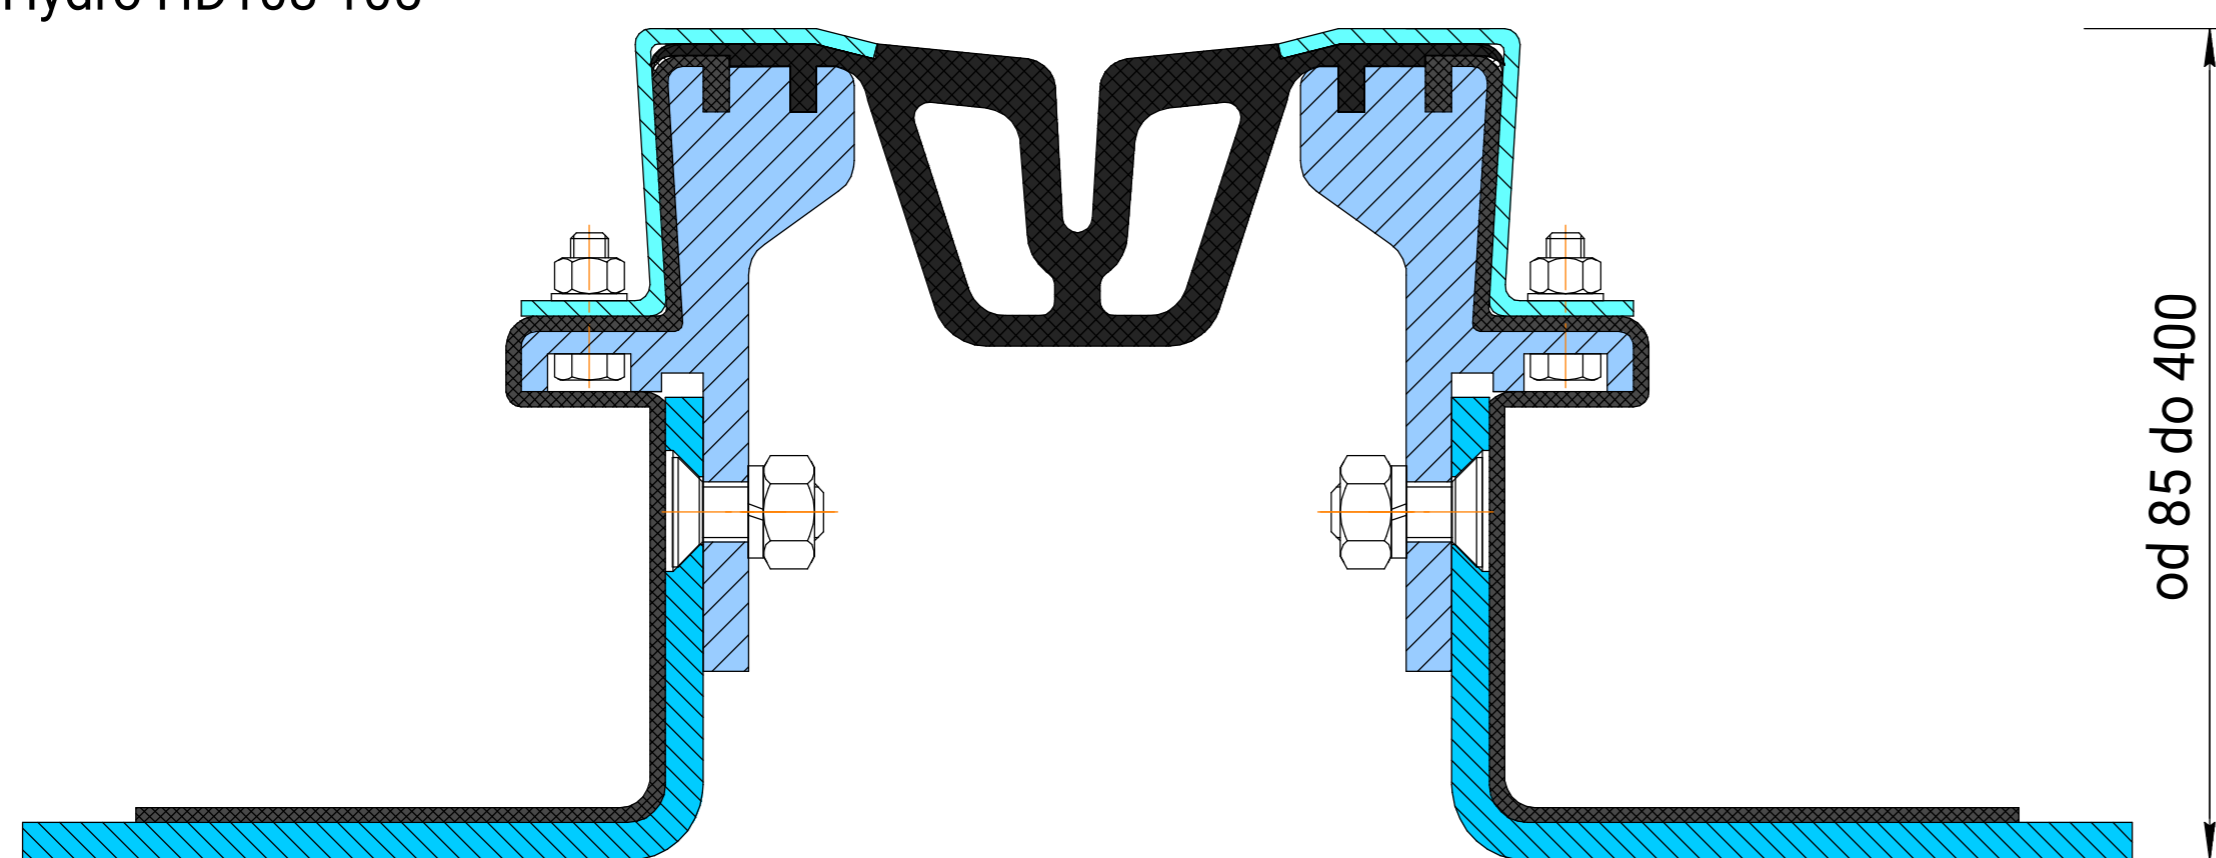

Acara Hydro HD108-100

Šířka plechu 380 mm.  
Můžete jej snížit na požadovanou šířku.

Acara Hydro HD108-105

Profil je vyroben do specifické výšky H od 85 mm do 400 mm.

Acara Hydro HD108-105-E

Profil je vyroben do specifické výšky H od 85 mm do 400 mm.

Acara Hydro HD108-105-F

Profil je vyroben do specifické výšky H od 85 mm do 400 mm.