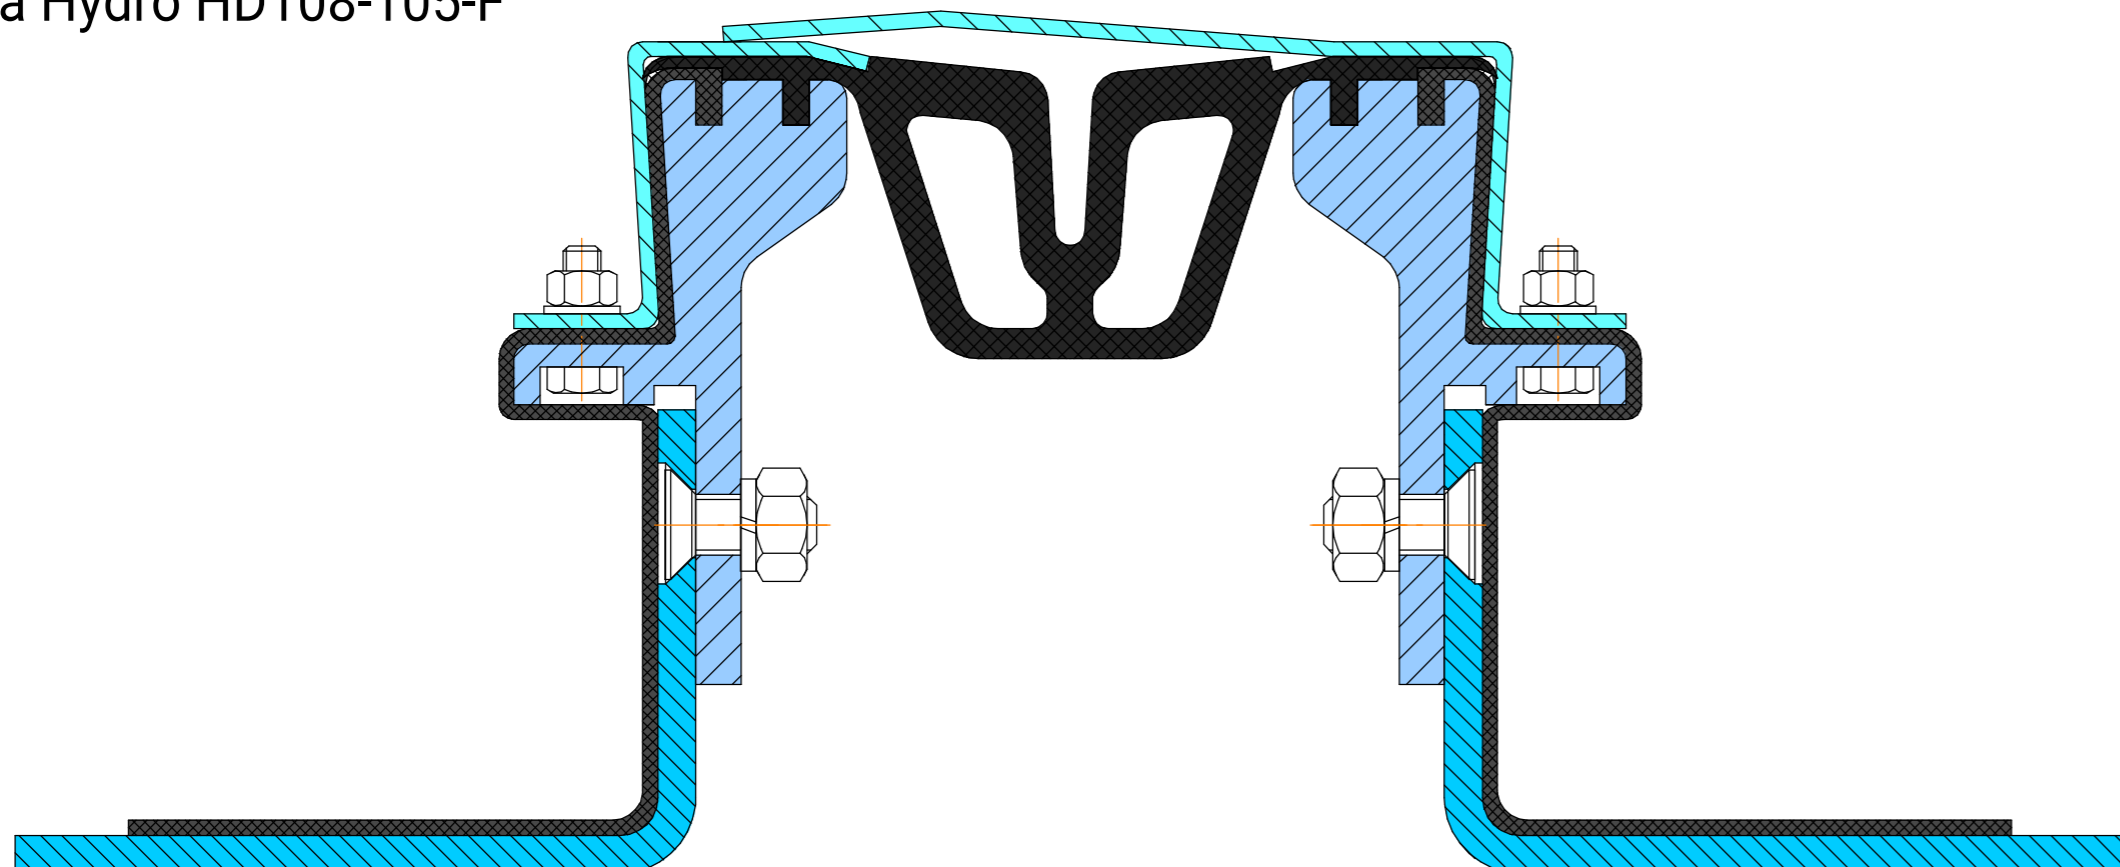

Acara Hydro HD108-100

Šířka plechu 380 mm.  
Můžete jej snížit na požadovanou šířku.

Acara Hydro HD108-105

Profil je vyroben do specifické výšky H od 85 mm do 400 mm.

Acara Hydro HD108-105-E

Profil je vyroben do specifické výšky H od 85 mm do 400 mm.

Acara Hydro HD108-105-F

Profil je vyroben do specifické výšky H od 85 mm do 400 mm.