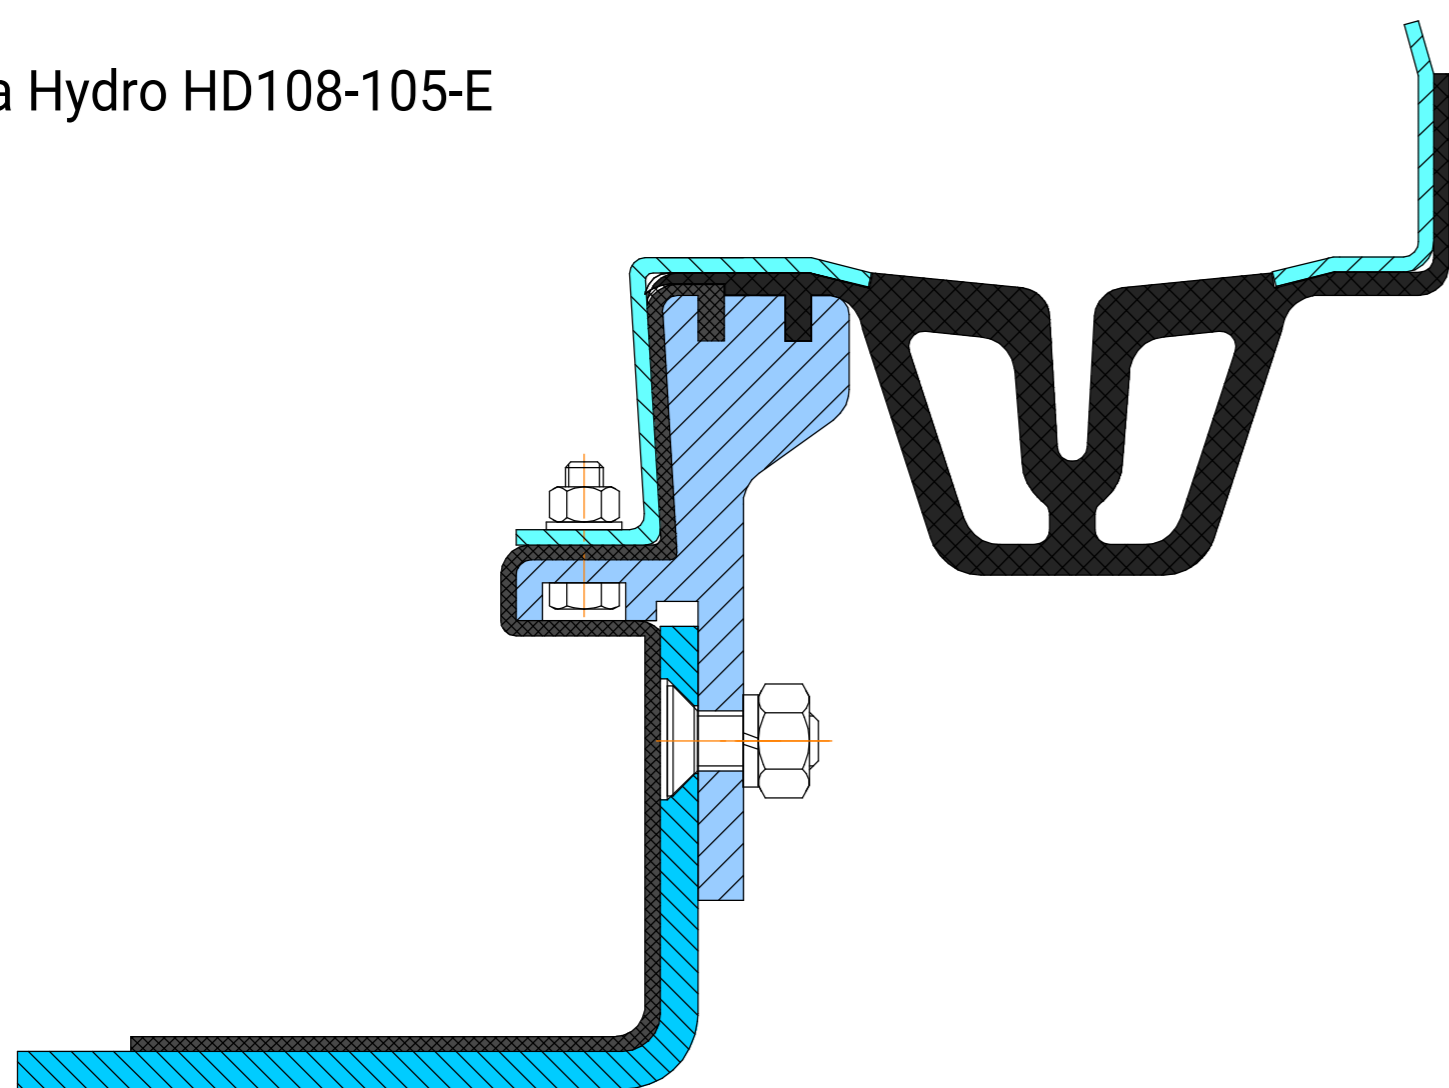

Acara Hydro HD108-100

Šířka plechu 380 mm.  
Můžete jej snížit na požadovanou šířku.

Acara Hydro HD108-105

Profil je vyroben do specifické výšky H od 85 mm do 400 mm.

Acara Hydro HD108-105-E

Profil je vyroben do specifické výšky H od 85 mm do 400 mm.

Acara Hydro HD108-105-F

Profil je vyroben do specifické výšky H od 85 mm do 400 mm.