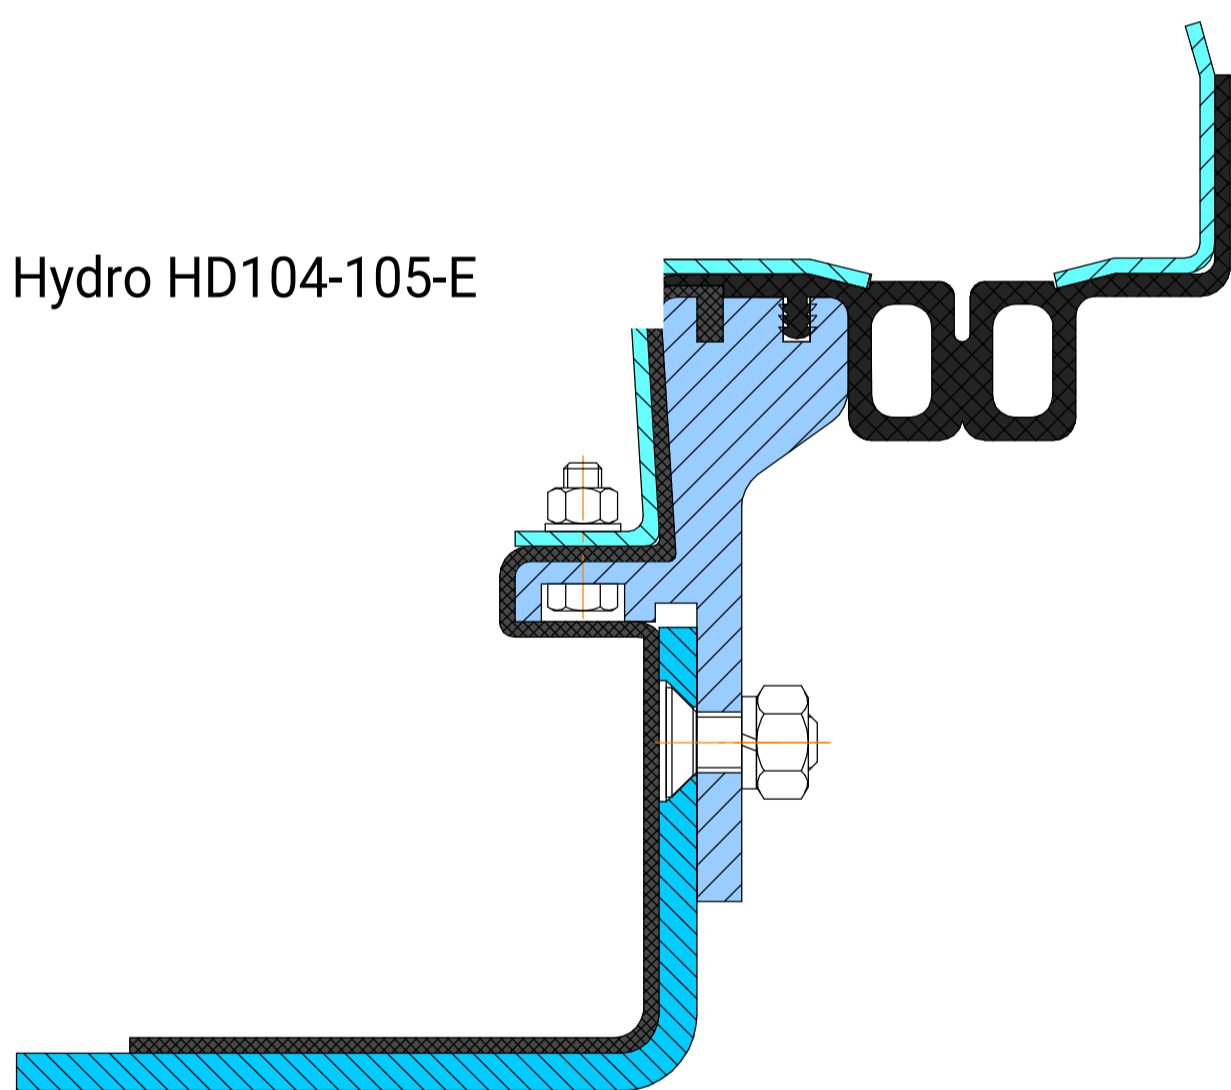

Acara Hydro HD104-100

Šírka plechu 380 mm.  
Můžete ji snížit na požadovanou šírku.

Acara Hydro HD104-105

Profil je vyroben do určité výšky H od 85 mm do 400 mm.

Acara Hydro HD104-105-E

Profil je vyroben do určité výšky H od 85 mm do 400 mm.

Acara Hydro HD104-105-F

Profil je vyroben do určité výšky H od 85 mm do 400 mm.