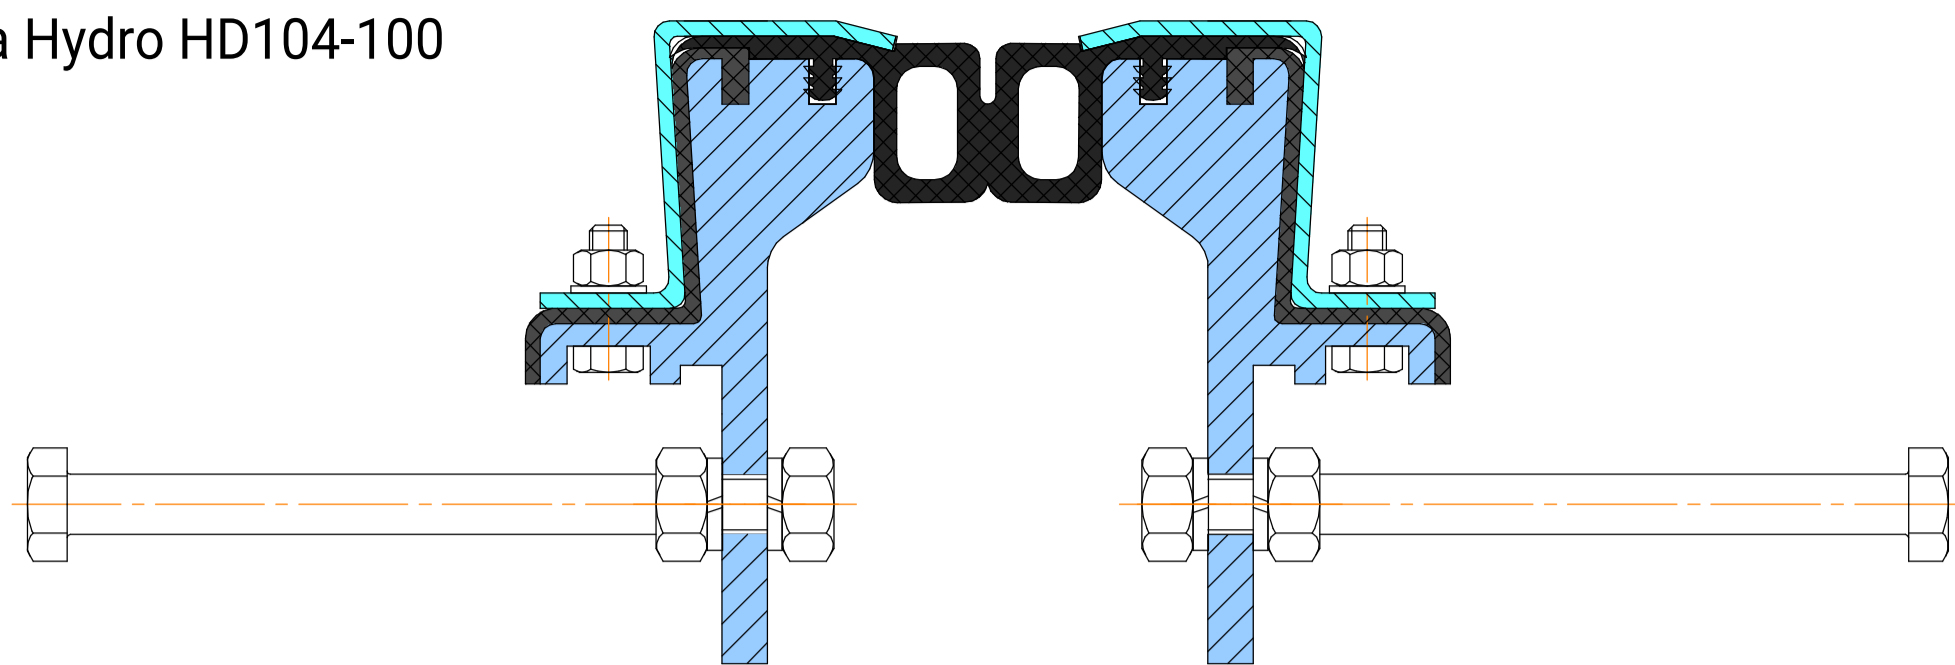

Acara Hydro HD104-100

Šírka plechu 380 mm.  
Můžete ji snížit na požadovanou šírku.

Acara Hydro HD104-105

Profil je vyroben do určité výšky H od 85 mm do 400 mm.

Acara Hydro HD104-105-E

Profil je vyroben do určité výšky H od 85 mm do 400 mm.

Acara Hydro HD104-105-F

Profil je vyroben do určité výšky H od 85 mm do 400 mm.