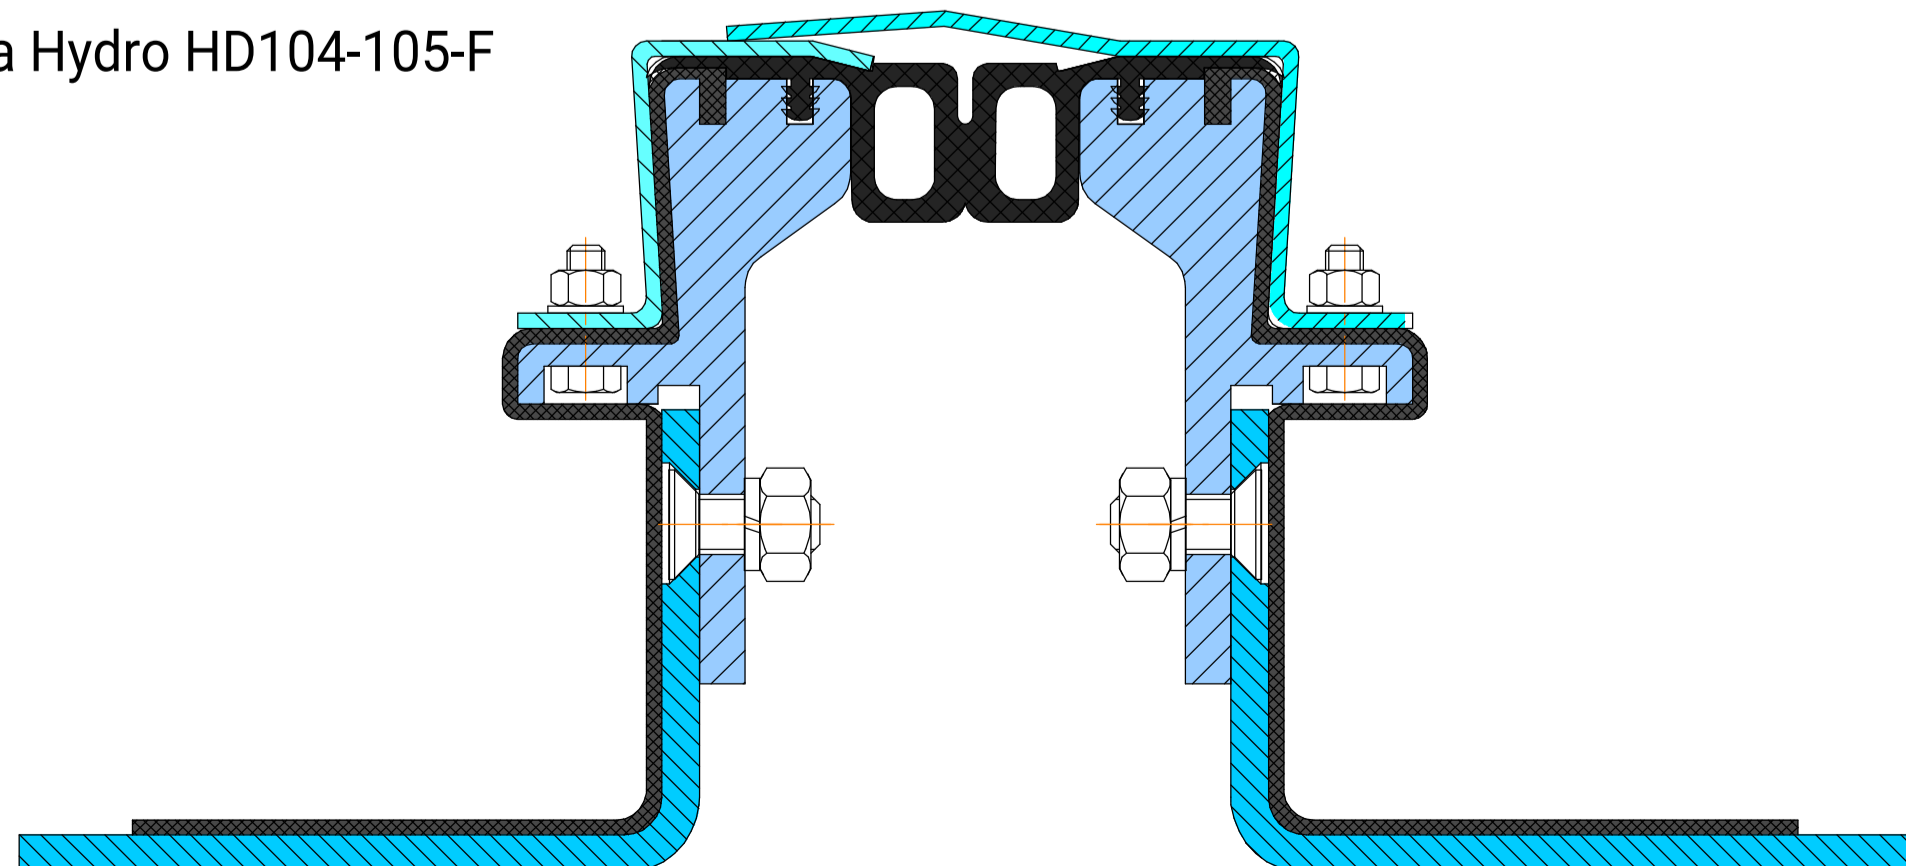

Acara Hydro HD104-100

Šírka plechu 380 mm.  
Můžete ji snížit na požadovanou šírku.

Acara Hydro HD104-105

Profil je vyroben do určité výšky H od 85 mm do 400 mm.

Acara Hydro HD104-105-E

Profil je vyroben do určité výšky H od 85 mm do 400 mm.

Acara Hydro HD104-105-F

Profil je vyroben do určité výšky H od 85 mm do 400 mm.