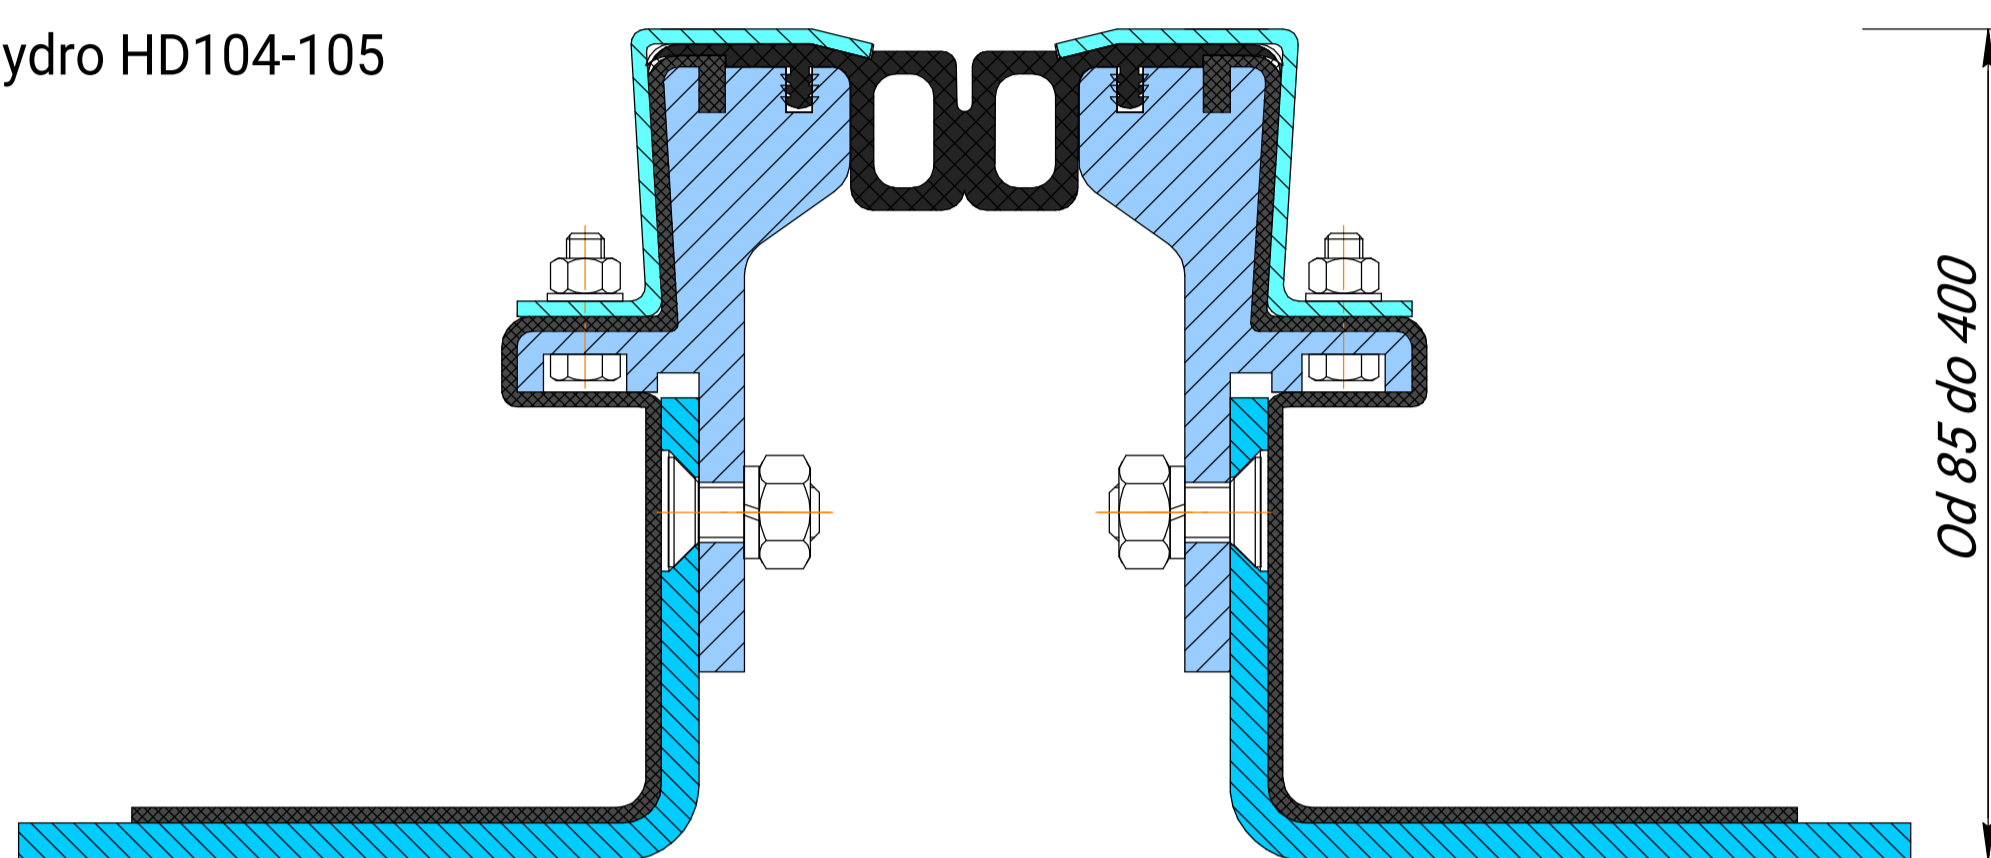

Acara Hydro HD104-100

Šírka plechu 380 mm.  
Můžete ji snížit na požadovanou šírku.

Acara Hydro HD104-105

Profil je vyroben do určité výšky H od 85 mm do 400 mm.

Acara Hydro HD104-105-E

Profil je vyroben do určité výšky H od 85 mm do 400 mm.

Acara Hydro HD104-105-F

Profil je vyroben do určité výšky H od 85 mm do 400 mm.