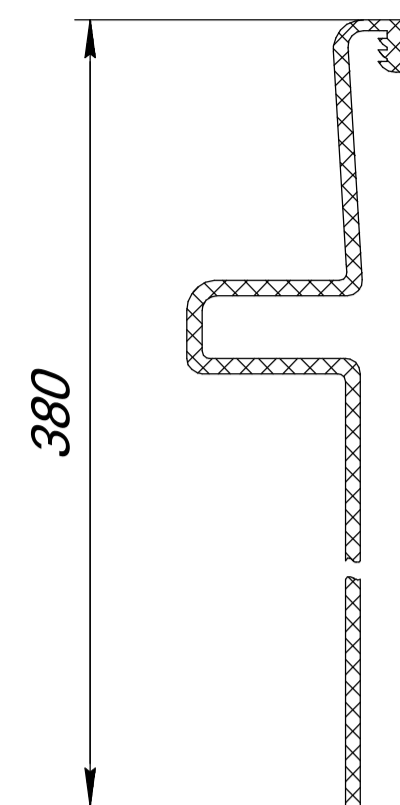

Acara Hydro HD104-100

Šírka plechu 380 mm.  
Můžete ji snížit na požadovanou šírku.

Acara Hydro HD104-105

Profil je vyroben do určité výšky H od 85 mm do 400 mm.

Acara Hydro HD104-105-E

Profil je vyroben do určité výšky H od 85 mm do 400 mm.

Acara Hydro HD104-105-F

Profil je vyroben do určité výšky H od 85 mm do 400 mm.