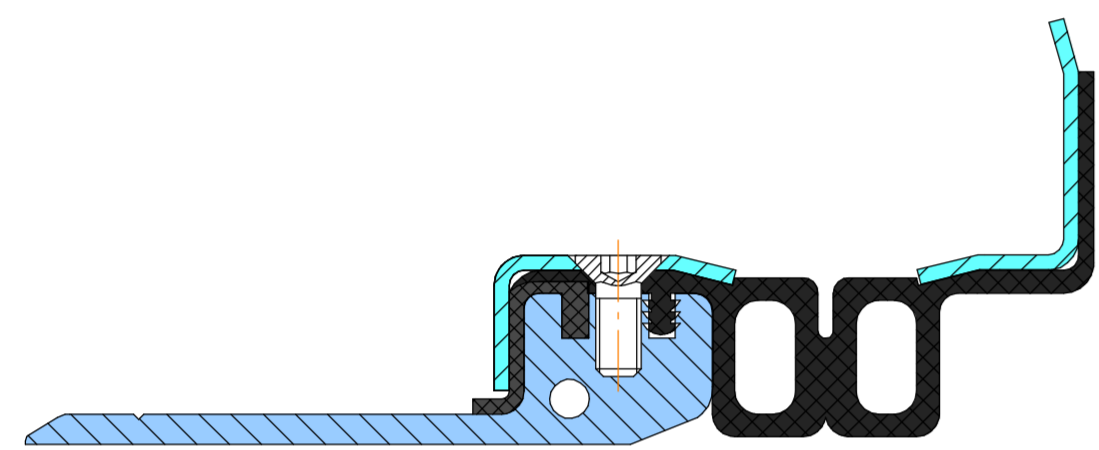

Acara Hydro HD101-100-S

Acara Hydro HD101-101-S

Acara Hydro HD101-102-S

Acara Hydro HD101-100-S-E

Acara Hydro HD101-101-S-E

Acara Hydro HD101-102-S-E

Acara Hydro HD101-100-S-F

Acara Hydro HD101-101-S-F

Acara Hydro HD101-102-S-F

Profil lze doplnit třemi typy listů:

S - malá - šířka 20 mm,

M - střední - šířka 160 mm,

L - dlouhý - 380 mm široký.

Požadovanou šířku si můžete vybrat podle svého technického úkolu