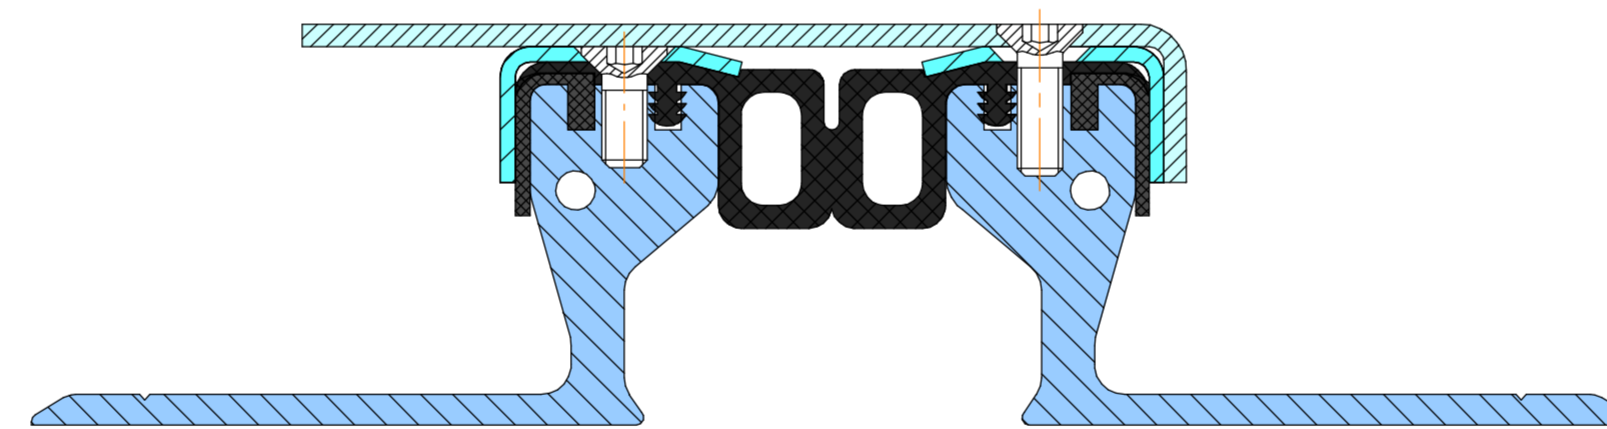

Acara Hydro HD101-100-S

Acara Hydro HD101-101-S

Acara Hydro HD101-102-S

Acara Hydro HD101-100-S-E

Acara Hydro HD101-101-S-E

Acara Hydro HD101-102-S-E

Acara Hydro HD101-100-S-F

Acara Hydro HD101-101-S-F

Acara Hydro HD101-102-S-F

Profil lze doplnit třemi typy listů:

S - malá - šířka 20 mm,

M - střední - šířka 160 mm,

L - dlouhý - 380 mm široký.

Požadovanou šířku si můžete vybrat podle svého technického úkolu