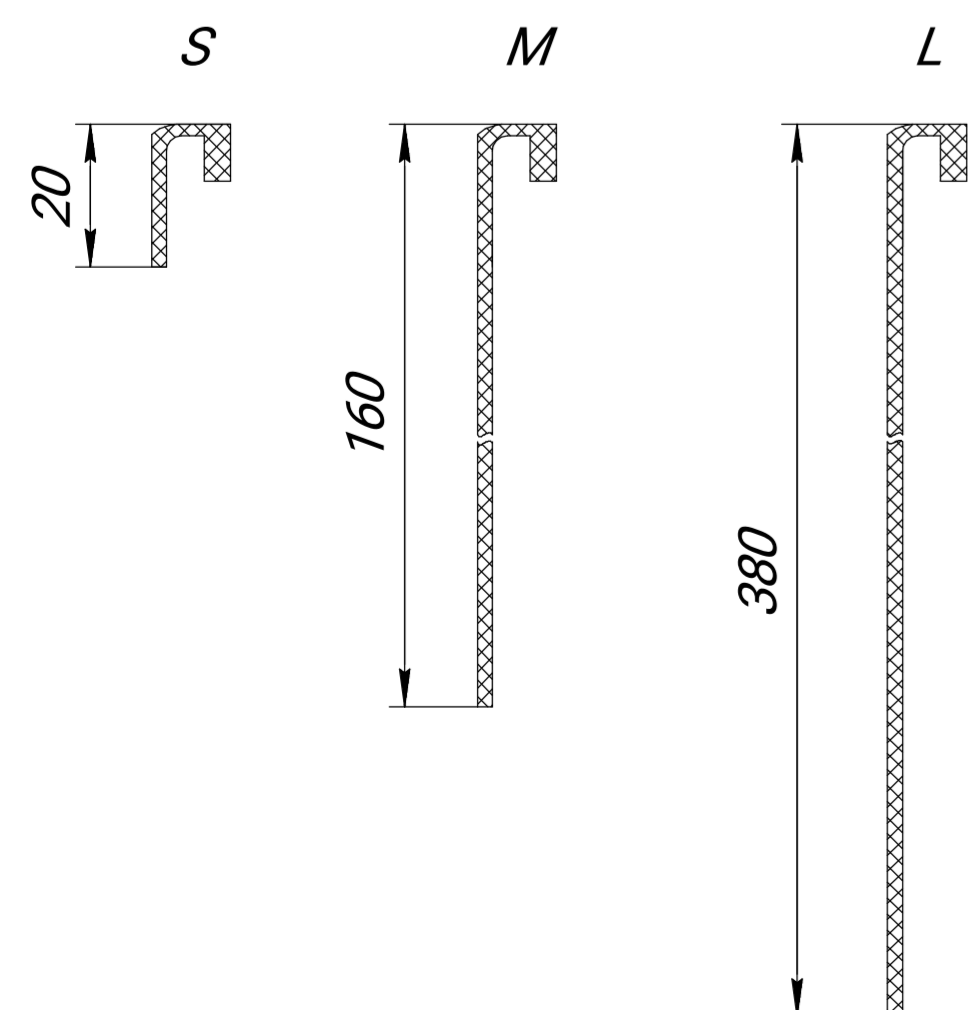

Acara Hydro HD101-100-S

Acara Hydro HD101-101-S

Acara Hydro HD101-102-S

Acara Hydro HD101-100-S-E

Acara Hydro HD101-101-S-E

Acara Hydro HD101-102-S-E

Acara Hydro HD101-100-S-F

Acara Hydro HD101-101-S-F

Acara Hydro HD101-102-S-F

Profil lze doplnit třemi typy listů:

S - malá - šířka 20 mm,

M - střední - šířka 160 mm,

L - dlouhý - 380 mm široký.

Požadovanou šířku si můžete vybrat podle svého technického úkolu