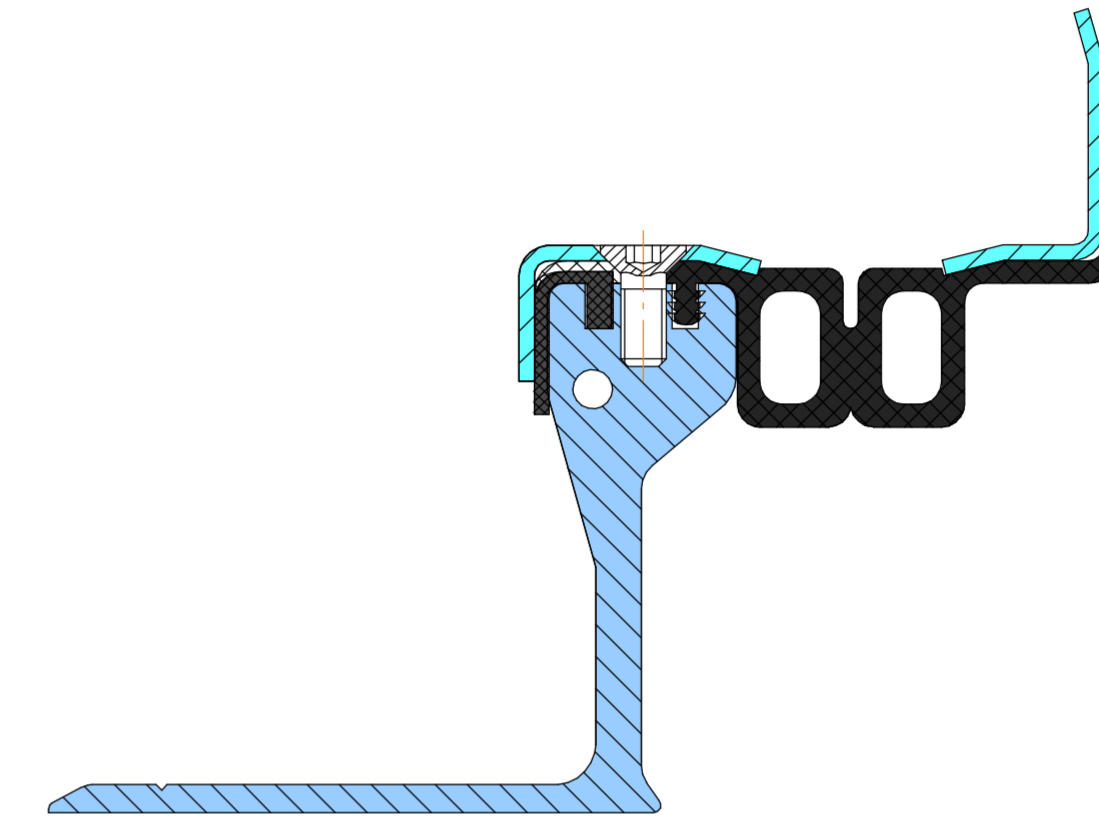

Acara Hydro HD101-100-S

Acara Hydro HD101-101-S

Acara Hydro HD101-102-S

Acara Hydro HD101-100-S-E

Acara Hydro HD101-101-S-E

Acara Hydro HD101-102-S-E

Acara Hydro HD101-100-S-F

Acara Hydro HD101-101-S-F

Acara Hydro HD101-102-S-F

Profil lze doplnit třemi typy listů:

S - malá - šířka 20 mm,

M - střední - šířka 160 mm,

L - dlouhý - 380 mm široký.

Požadovanou šířku si můžete vybrat podle svého technického úkolu