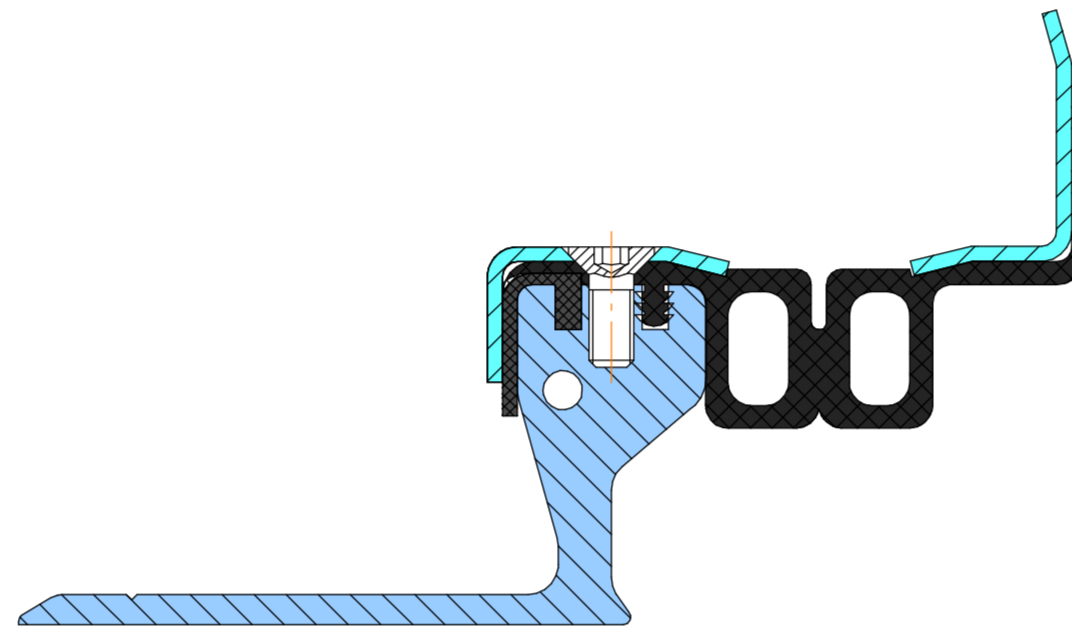

Acara Hydro HD101-100-S

Acara Hydro HD101-101-S

Acara Hydro HD101-102-S

Acara Hydro HD101-100-S-E

Acara Hydro HD101-101-S-E

Acara Hydro HD101-102-S-E

Acara Hydro HD101-100-S-F

Acara Hydro HD101-101-S-F

Acara Hydro HD101-102-S-F

Profil lze doplnit třemi typy listů:

S - malá - šířka 20 mm,

M - střední - šířka 160 mm,

L - dlouhý - 380 mm široký.

Požadovanou šířku si můžete vybrat podle svého technického úkolu