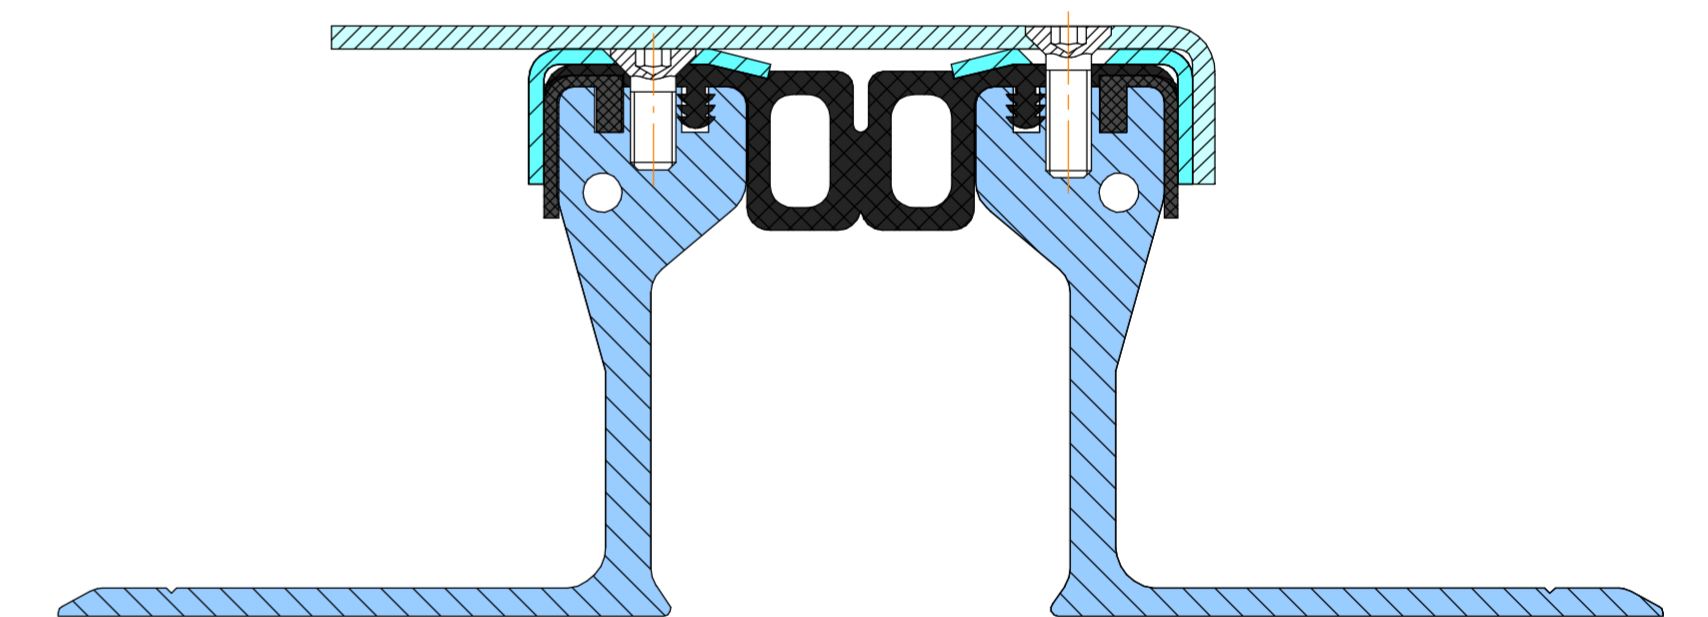

Acara Hydro HD101-100-S

Acara Hydro HD101-101-S

Acara Hydro HD101-102-S

Acara Hydro HD101-100-S-E

Acara Hydro HD101-101-S-E

Acara Hydro HD101-102-S-E

Acara Hydro HD101-100-S-F

Acara Hydro HD101-101-S-F

Acara Hydro HD101-102-S-F

Profil lze doplnit třemi typy listů:

S - malá - šířka 20 mm,

M - střední - šířka 160 mm,

L - dlouhý - 380 mm široký.

Požadovanou šířku si můžete vybrat podle svého technického úkolu