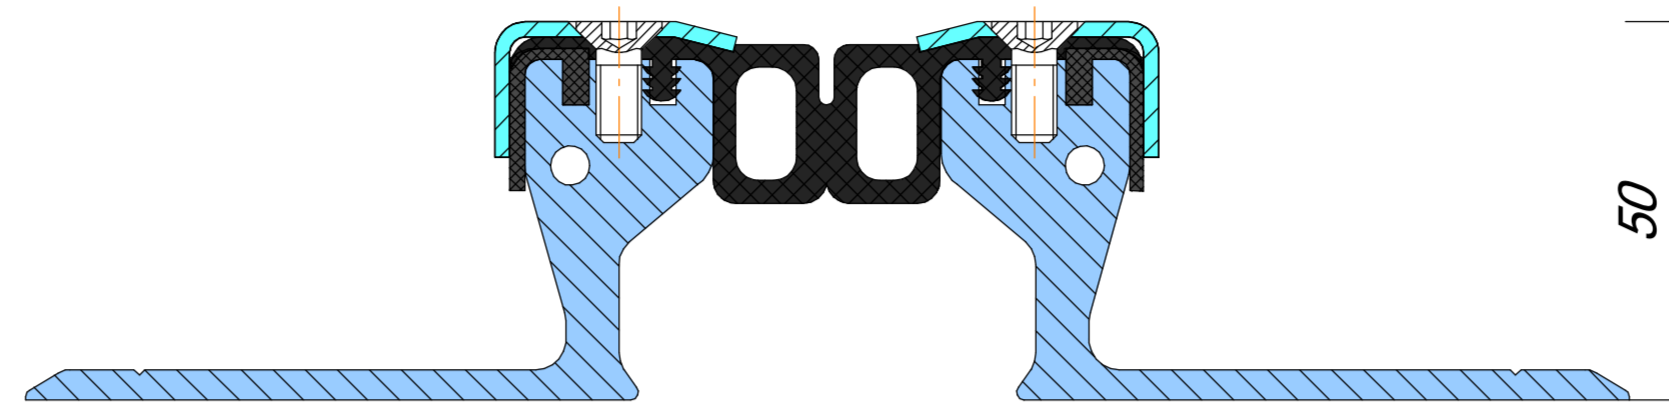

Acara Hydro HD101-100-S

Acara Hydro HD101-101-S

Acara Hydro HD101-102-S

Acara Hydro HD101-100-S-E

Acara Hydro HD101-101-S-E

Acara Hydro HD101-102-S-E

Acara Hydro HD101-100-S-F

Acara Hydro HD101-101-S-F

Acara Hydro HD101-102-S-F

Profil lze doplnit třemi typy listů:

S - malá - šířka 20 mm,

M - střední - šířka 160 mm,

L - dlouhý - 380 mm široký.

Požadovanou šířku si můžete vybrat podle svého technického úkolu