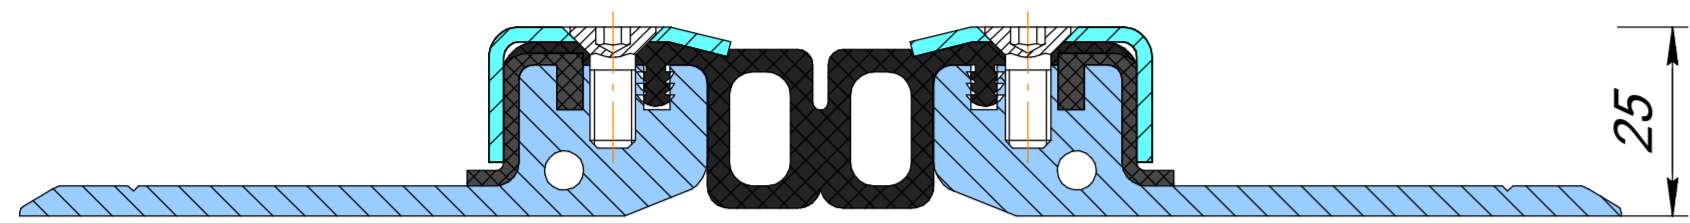

Acara Hydro HD101-100-S

Acara Hydro HD101-101-S

Acara Hydro HD101-102-S

Acara Hydro HD101-100-S-E

Acara Hydro HD101-101-S-E

Acara Hydro HD101-102-S-E

Acara Hydro HD101-100-S-F

Acara Hydro HD101-101-S-F

Acara Hydro HD101-102-S-F

Profil lze doplnit třemi typy listů:

S - malá - šířka 20 mm,

M - střední - šířka 160 mm,

L - dlouhý - 380 mm široký.

Požadovanou šířku si můžete vybrat podle svého technického úkolu