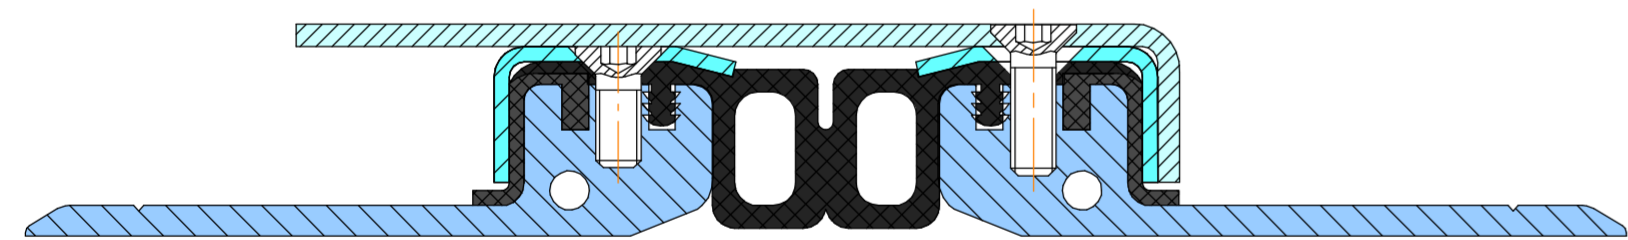

Acara Hydro HD101-100-S

Acara Hydro HD101-101-S

Acara Hydro HD101-102-S

Acara Hydro HD101-100-S-E

Acara Hydro HD101-101-S-E

Acara Hydro HD101-102-S-E

Acara Hydro HD101-100-S-F

Acara Hydro HD101-101-S-F

Acara Hydro HD101-102-S-F

Profil lze doplnit třemi typy listů:

S - malá - šířka 20 mm,

M - střední - šířka 160 mm,

L - dlouhý - 380 mm široký.

Požadovanou šířku si můžete vybrat podle svého technického úkolu