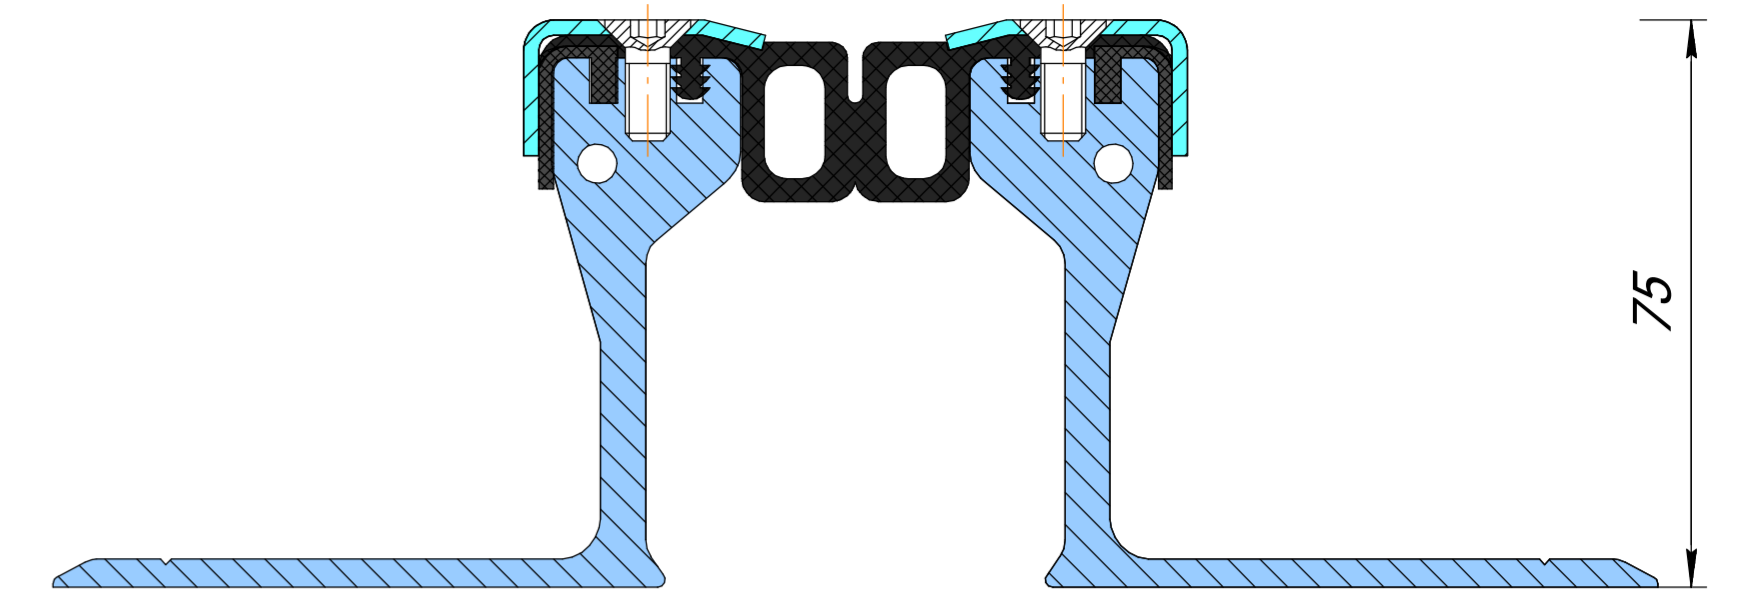

Acara Hydro HD101-100-S

Acara Hydro HD101-101-S

Acara Hydro HD101-102-S

Acara Hydro HD101-100-S-E

Acara Hydro HD101-101-S-E

Acara Hydro HD101-102-S-E

Acara Hydro HD101-100-S-F

Acara Hydro HD101-101-S-F

Acara Hydro HD101-102-S-F

Profil lze doplnit třemi typy listů:

S - malá - šířka 20 mm,

M - střední - šířka 160 mm,

L - dlouhý - 380 mm široký.

Požadovanou šířku si můžete vybrat podle svého technického úkolu